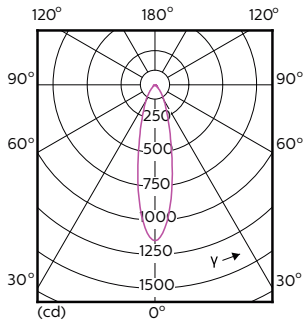

MASTER LEDspot ExpertColor MV

Fotometrische gegevens

MASTER LEDspot ExpertColor MV 50W GU10 930 25D