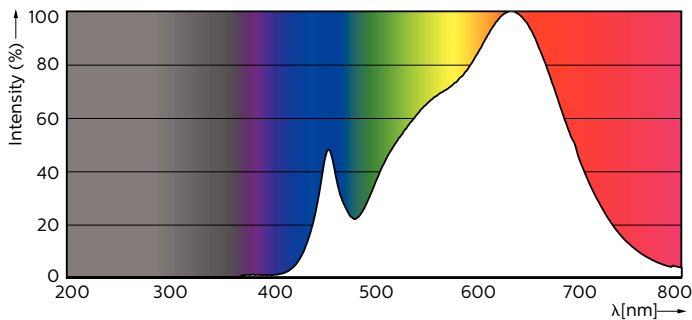

MASTER LEDspot ExpertColor MV 50W GU10 930 25D

MASTER LEDspot ExpertColor MV 50W GU10 930 25D