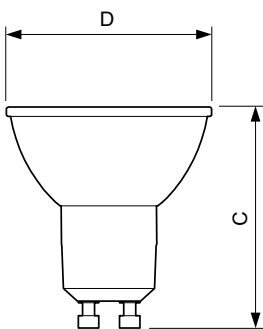

MASTER LEDspot ExpertColor MV

Goedkeuring en Toepassing

Energie-efficiëntielabel (EEL)	A+
Geschikt voor accentverlichting	Yes
Energieverbruik kWh/1.000 uur	6 kWh

Productgegevens

Volledige productcode	871869670763000
Productnaam voor bestelling	MASTER LED ExpertColor 5.5-50W GU10 930 25D

EAN/UPC - Product	8718696707630
Bestelcode	70763000
Local order code	MSGU50W93025D
SAP Numerator - Quantity Per Pack	1
SAP Numerator - Packs per Outer	10
SAP Material	929001347102
SAP Net Weight (Piece)	0,038 kg

Maatschets

GU10 230V5.5W-50W350lm25D 3000K GU10 Dim

Product	D	C
MASTER LED ExpertColor 5.5-50W GU10 930 25D	50 mm	54 mm

Fotometrische gegevens