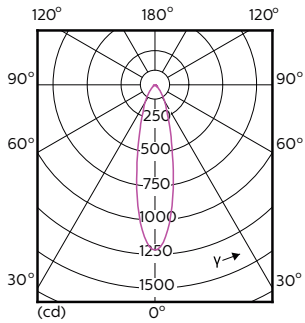

MASTER LEDspot ExpertColor MV

Fotometrische gegevens

MASTER LEDspot ExpertColor MV 50W GU10 940 25D