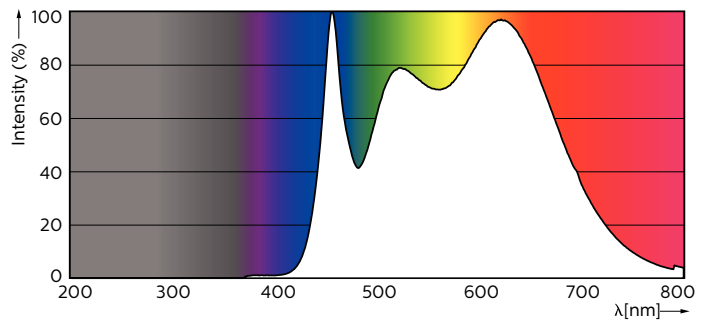

MASTER LEDspot ExpertColor MV

MASTER LED ExpertColor 5.5-50W GU10 940 25D

De MASTER LEDspot MV ExpertColor creëert een warme en comfortabele sfeer in horecagelegenheden, woningen en restaurants. Dit is mogelijk dankzij de toepassing van superieure verlichting met een aangepast spectrum, een hoge CRI en een sterke dimfunctie. Het resultaat is een prachtige verlichtingsbeleving. Bovendien past het innovatieve armatuurontwerp met zijn rustige en nette uitstraling in vrijwel elk interieur. Daarnaast kunt u gebruikmaken van de volledige ExpertColor-familie, waarvan ook de LEDspot LV- en de LEDspot PAR-lampen deel uitmaken.

Product gegevens

Algemene informatie	
Lampvoet	GU10 [GU10]
Conform EU RoHS-richtlijn	Ja
Nominale levensduur (nom.)	40000 h
Schakelcyclus	50.000X
Technisch type	5.5-50W

Eisen aan armatuurontwerp	
Kleurcode	940 [CCT of 4000K]
Bundelhoek (nom.)	25 °
Lichtstroom (nom.)	400 lm
Lichtsterkte (nom.)	1050 cd
Kleuraanduiding	Koel Wit (CW)
Gecorreleerde kleurtemperatuur (nom.)	4000 K
Lichtrendement (gespec.) (nom.)	72,00 lm/W
Kleurconsistentie	<3
Kleurweergave-index (nom.)	97
LLMF at End of Nominal Lifetime (Nom)	70 %

Maatschets

GU10 230V5.5W-50W360lm25D 4000K GU10 Dim

Product	D	C
MASTER LED ExpertColor 5.5-50W GU10 940 25D	50 mm	54 mm

Fotometrische gegevens

MASTER LEDspot ExpertColor MV 50W GU10 940 25D

MASTER LEDspot ExpertColor MV 50W GU10 940 25D

MASTER LEDspot ExpertColor MV

Fotometrische gegevens

MASTER LEDspot ExpertColor MV 50W GU10 940 25D

Levensduur

MASTER LEDspot ExpertColor MV 35W GU10 25D

MASTER LEDspot ExpertColor MV 35W GU10 25D