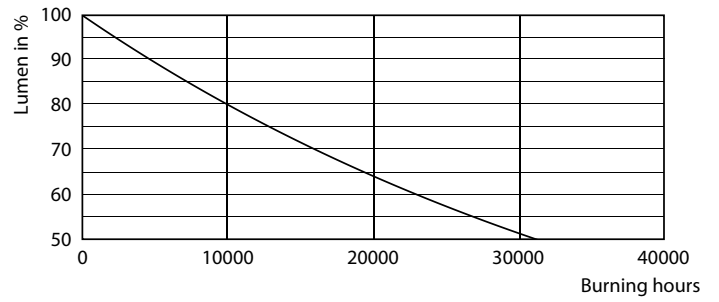

CorePro LED lampen

Levensduur

68W E27 Stick FR