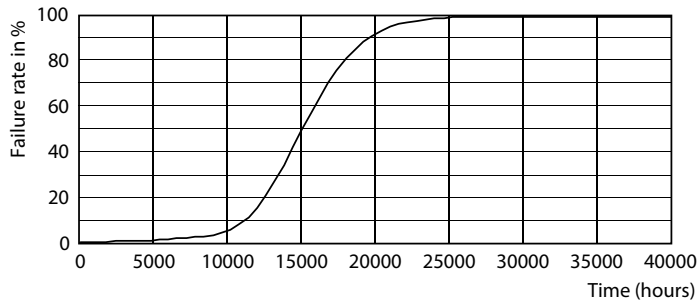

CorePro LED lampen

Levensduur

68W E27 Stick FR