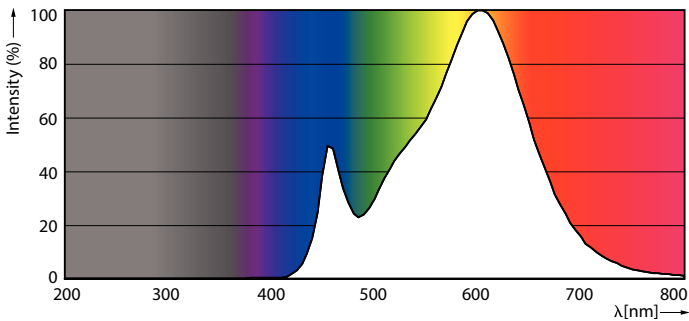

Fotometrische gegevens

68W E27 Stick FR