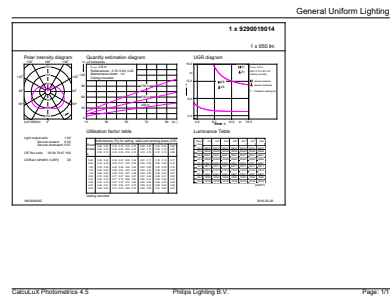

68W E27 Stick FR 240D 830 3000K