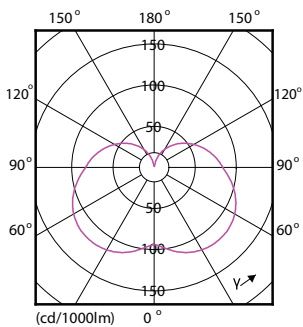

68W E27 Stick FR 240D 830 3000K