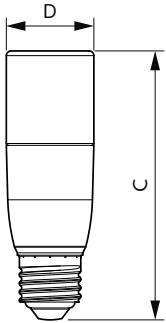

CorePro LED lampen

Productgegevens

Volledige productcode	871869681451200
Productnaam voor bestelling	CorePro LED Stick ND 9.5-68W T38 E27 830
EAN/UPC - Product	8718696814512
Bestelcode	81451200
Local order code	81451200

SAP Numerator - Quantity Per Pack	1
SAP Numerator - Packs per Outer	10
SAP Material	929001901402
SAP Net Weight (Piece)	0,042 kg

Maatschets

Bulb 230V 9.5-68W 950lm 3000K E27 ND T3

Product	D	C
CorePro LED Stick ND 9.5-68W T38 E27 830	37,2 mm	114,3 mm