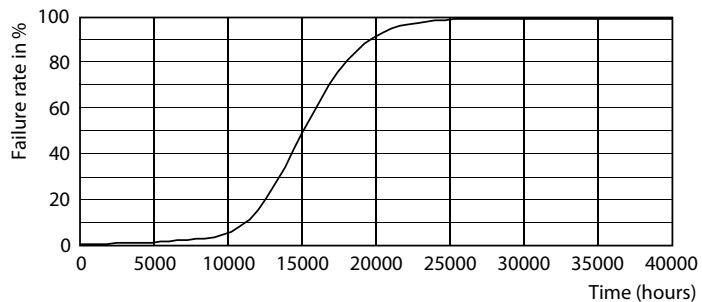

Product gegevens

Algemene informatie	
Lampvoet	E27 [E27]
Conform EU RoHS-richtlijn	Ja
Nominale levensduur (nom.)	15000 h
Schakelcyclus	50.000X
Technisch type	9.5-75W

Eisen aan armatuurontwerp	
Kleurcode	840 [CCT of 4000K (841)]
Bundelhoek (nom.)	240 °
Lichtstroom (nom.)	1050 lm
Kleuraanduiding	Koel Wit (CW)
Gecorreleerde kleurtemperatuur (nom.)	4000 K
Lichtrendement (gespec.) (nom.)	110,00 lm/W
Kleurconsistentie	<6
Kleurweergave-index (nom.)	80
LLMF at End of Nominal Lifetime (Nom)	70 %

Fotometrische gegevens

75W E27 Stick FR

75W E27 Stick FR 240D 840 4000K

68W E27 Stick FR 240D 830 3000K

CorePro LED lampen

Levensduur

68W E27 Stick FR

68W E27 Stick FR