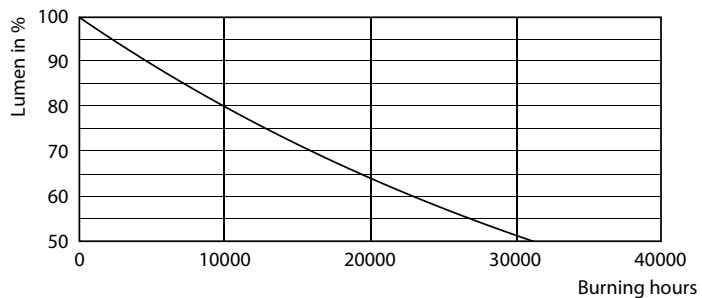

Product gegevens

Algemene informatie	
Lampvoet	E27 [E27]
Conform EU RoHS-richtlijn	Ja
Nominale levensduur (nom.)	15000 h
Schakelcyclus	50.000X
Technisch type	9.5-75W

Eisen aan armatuurontwerp	
Kleurcode	840 [CCT of 4000K (841)]
Bundelhoek (nom.)	240 °
Lichtstroom (nom.)	1050 lm
Kleuraanduiding	Koel Wit (CW)
Gecorreleerde kleurtemperatuur (nom.)	4000 K
Lichtrendement (gespec.) (nom.)	110,00 lm/W
Kleurconsistentie	<6
Kleurweergave-index (nom.)	80
LLMF at End of Nominal Lifetime (Nom)	70 %

Fotometrische gegevens

75W E27 Stick FR

75W E27 Stick FR 240D 840 4000K

68W E27 Stick FR 240D 830 3000K

CorePro LED lampen

Levensduur

68W E27 Stick FR

68W E27 Stick FR