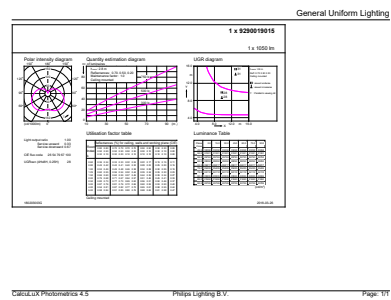

75W E27 Stick FR 240D 840 4000K