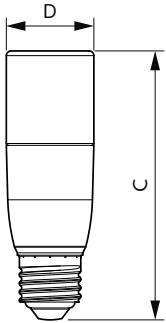

CorePro LED lampen

Productgegevens

Volledige productcode	871869681453600
Productnaam voor bestelling	CorePro LED Stick ND 9.5-75W T38 E27 840
EAN/UPC - Product	8718696814536
Bestelcode	81453600
Local order code	81453600

SAP Numerator - Quantity Per Pack	1
SAP Numerator - Packs per Outer	10
SAP Material	929001901502
SAP Net Weight (Piece)	0,042 kg

Maatschets

Bulb 230V 9.5-75W 950lm 4000K E27 ND T3

Product	D	C
CorePro LED Stick ND 9.5-75W T38 E27 840	37,2 mm	114,3 mm