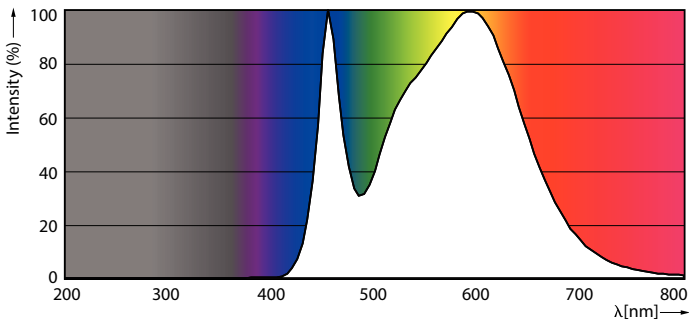

Product gegevens

Algemene informatie	
Lampvoet	E27 [E27]
Conform EU RoHS-richtlijn	Ja
Nominale levensduur (nom.)	15000 h
Schakelcyclus	50.000X
Technisch type	9.5-75W

Eisen aan armatuurontwerp	
Kleurcode	840 [CCT of 4000K (841)]
Bundelhoek (nom.)	240 °
Lichtstroom (nom.)	1050 lm
Kleuraanduiding	Koel Wit (CW)
Gecorreleerde kleurtemperatuur (nom.)	4000 K
Lichtrendement (gespec.) (nom.)	110,00 lm/W
Kleurconsistentie	<6
Kleurweergave-index (nom.)	80
LLMF at End of Nominal Lifetime (Nom)	70 %

Fotometrische gegevens

75W E27 Stick FR

75W E27 Stick FR 240D 840 4000K

68W E27 Stick FR 240D 830 3000K

CorePro LED lampen

Levensduur

68W E27 Stick FR

68W E27 Stick FR