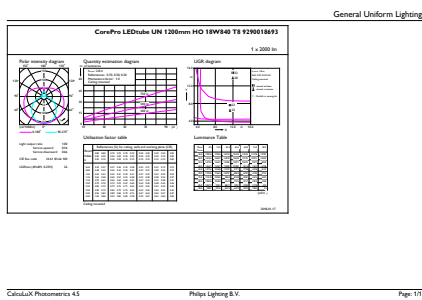

Product gegevens

Algemene informatie		LLMF at End of Nominal Lifetime (Nom)	
Lampvoet	G13 [Medium Bi-Pin Fluorescent]		70 %
Conform EU RoHS-richtlijn	Ja	Bedrijfs- en Elektrische gegevens	
Nominale levensduur (nom.)	30000 h	Ingangsfrequentie	50 to 60 Hz
Schakelcyclus	50.000X	Power (Rated) (Nom)	18 W
Eisen aan armatuurontwerp		Opstarttijd (nom.)	0,5 s
Kleurcode	840 [CCT of 4000K (841)]	Opwarmtijd tot 60% lichtopbrengst (nom.)	0.5 s
Bundelhoek (nom.)	240 °	Arbeidsfactor (nom.)	0.97
Lichtstroom (nom.)	2000 lm	Spanning (nom.)	220-240 V
Kleuraanduiding	Koel Wit (CW)	Temperatuur	
Gecorreleerde kleurtemperatuur (nom.)	4000 K	T-omgeving (max.)	45 °C
Lichtrendement (gespec.) (nom.)	111,00 lm/W	T-omgeving (min.)	-20 °C
Kleurconsistentie	<6	T-opslag (max.)	65 °C
Kleurweergave-index (nom.)	80	T-opslag (min.)	-40 °C

CorePro LEDtube Universal T8

T-behuizing maximaal (nom.)	65 °C
Regelsystemen en Dimmers	
Dimbaar	Nee
Mechanische eigenschappen en Behuizing	
Lampmateriaal	Glas
Productlengte	1200 mm
Goedkeuring en Toepassing	
Energie-efficiëntielabel (EEL)	A+
Energiebesparend product	Yes
Goedkeuringsmerktekens	CE-markering RoHS compliance KEMA Keur-certificaat
Energieverbruik kWh/1.000 uur	18 kWh

Productgegevens

Volledige productcode	871869680168000
Productnaam voor bestelling	CorePro LEDtube UN 1200mm HO 18W840 T8
EAN/UPC - Product	8718696801680
Bestelcode	80168000
Local order code	80168000
SAP Numerator - Quantity Per Pack	1
SAP Numerator - Packs per Outer	10
SAP Material	929001869302
SAP Net Weight (Piece)	0,270 kg

Maatschets

TLED 1200mm UNV16W-36W 2100lm 4000K

Product	D1	D2	A1	A2	A3
CorePro LEDtube UN 1200mm HO 18W840 T8	27,9 mm	28 mm	1199,4 mm	1205,3 mm	1213,6 mm

Fotometrische gegevens

18W G13 840 4000K

18W G13

CorePro LEDtube Universal T8