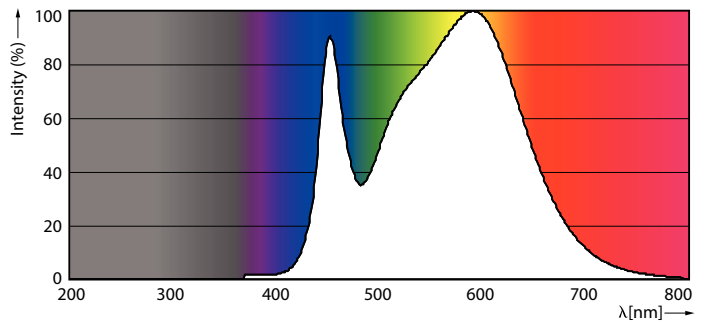

CorePro LEDtube Universal T8

T-behuizing maximaal (nom.)	65 °C
Regelsystemen en Dimmers	
Dimbaar	Nee
Mechanische eigenschappen en Behuizing	
Lampmateriaal	Glas
Productlengte	1200 mm
Goedkeuring en Toepassing	
Energie-efficiëntielabel (EEL)	A+
Energiebesparend product	Yes
Goedkeuringsmerktekens	CE-markering RoHS compliance KEMA Keur-certificaat
Energieverbruik kWh/1.000 uur	18 kWh

Productgegevens

Volledige productcode	871869680168000
Productnaam voor bestelling	CorePro LEDtube UN 1200mm HO 18W840 T8
EAN/UPC - Product	8718696801680
Bestelcode	80168000
Local order code	80168000
SAP Numerator - Quantity Per Pack	1
SAP Numerator - Packs per Outer	10
SAP Material	929001869302
SAP Net Weight (Piece)	0,270 kg

Maatschets

Product	D1	D2	A1	A2	A3
CorePro LEDtube UN 1200mm HO 18W840 T8	27,9 mm	28 mm	1199,4 mm	1205,3 mm	1213,6 mm

Fotometrische gegevens

18W G13