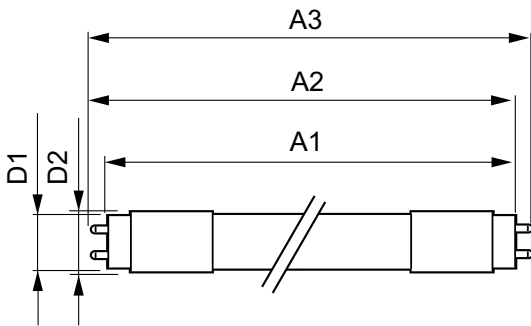

Product gegevens

Algemene informatie		LLMF at End of Nominal Lifetime (Nom)	
Lampvoet	G13 [Medium Bi-Pin Fluorescent]		70 %
Conform EU RoHS-richtlijn	Ja	Bedrijfs- en Elektrische gegevens	
Nominale levensduur (nom.)	30000 h	Ingangsfrequentie	50 to 60 Hz
Schakelcyclus	50.000X	Power (Rated) (Nom)	18 W
Eisen aan armatuurontwerp		Opstarttijd (nom.)	0,5 s
Kleurcode	840 [CCT of 4000K (841)]	Opwarmtijd tot 60% lichtopbrengst (nom.)	0.5 s
Bundelhoek (nom.)	240 °	Arbeidsfactor (nom.)	0.97
Lichtstroom (nom.)	2000 lm	Spanning (nom.)	220-240 V
Kleuraanduiding	Koel Wit (CW)	Temperatuur	
Gecorreleerde kleurtemperatuur (nom.)	4000 K	T-omgeving (max.)	45 °C
Lichtrendement (gespec.) (nom.)	111,00 lm/W	T-omgeving (min.)	-20 °C
Kleurconsistentie	<6	T-opslag (max.)	65 °C
Kleurweergave-index (nom.)	80	T-opslag (min.)	-40 °C

CorePro LEDtube Universal T8

T-behuizing maximaal (nom.)	65 °C
Regelsystemen en Dimmers	
Dimbaar	Nee
Mechanische eigenschappen en Behuizing	
Lampmateriaal	Glas
Productlengte	1200 mm
Goedkeuring en Toepassing	
Energie-efficiëntielabel (EEL)	A+
Energiebesparend product	Yes
Goedkeuringsmerktekens	CE-markering RoHS compliance KEMA Keur-certificaat
Energieverbruik kWh/1.000 uur	18 kWh

Productgegevens

Volledige productcode	871869680168000
Productnaam voor bestelling	CorePro LEDtube UN 1200mm HO 18W840 T8
EAN/UPC - Product	8718696801680
Bestelcode	80168000
Local order code	80168000
SAP Numerator - Quantity Per Pack	1
SAP Numerator - Packs per Outer	10
SAP Material	929001869302
SAP Net Weight (Piece)	0,270 kg

Maatschets

TLED 1200mm UNV16W-36W 2100lm 4000K

Product	D1	D2	A1	A2	A3
CorePro LEDtube UN 1200mm HO 18W840 T8	27,9 mm	28 mm	1199,4 mm	1205,3 mm	1213,6 mm

Fotometrische gegevens

18W G13 840 4000K

18W G13

CorePro LEDtube Universal T8