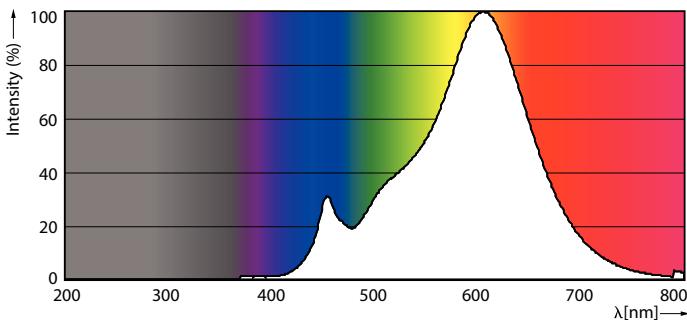

Fotometrische gegevens

LEDspot CorePro 1.8-30W E14 R39 827 36D ND