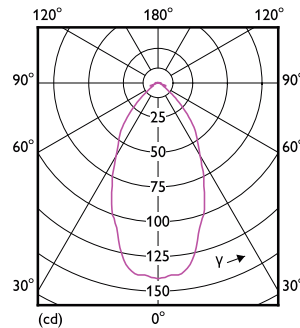

Maatschets

R39 3-30W 150lm 36D 2700K E14 No

Product	D	C
CoreProLEDspot ND1.8-30W R39 E14 827 36D	39 mm	65 mm

Fotometrische gegevens

LEDspot CorePro 1.8-30W E14 R39 827 36D ND

LEDspot CorePro 1.8-30W E14 R39 827 36D ND