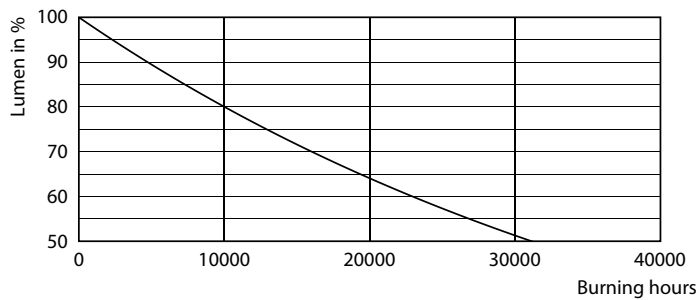

CorePro LEDspot reflectorlampen

Fotometrische gegevens

LEDspot CorePro 1.8-30W E14 R39 827 36D ND

Levensduur

LEDspot CorePro 1.8-30W E14 R39 827 36D ND