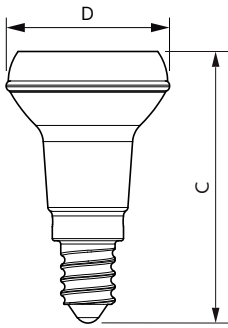

Product gegevens

Algemene informatie	
Lampvoet	E14 [E14]
Conform EU RoHS-richtlijn	Ja
Nominale levensduur (nom.)	15000 h
Schakelcyclus	50.000X
Technisch type	1.8-30W
Eisen aan armatuurontwerp	
Kleurcode	827 [CCT van 2700 K]
Bundelhoek (nom.)	36 °
Lichtstroom (nom.)	150 lm
Lichtsterkte (nom.)	250 cd
Kleuraanduiding	Warmwit (WW)
Gecorreleerde kleurtemperatuur (nom.)	2700 K
Lichtrendement (gespec.) (nom.)	83,00 lm/W
Kleurconsistentie	<6
Kleurweergave-index (nom.)	80
LLMF at End of Nominal Lifetime (Nom)	70 %

Maatschets

R39 3-30W 150lm 36D 2700K E14 No

Product	D	C
CoreProLEDspot ND1.8-30W R39 E14 827 36D	39 mm	65 mm

Fotometrische gegevens

LEDspot CorePro 1.8-30W E14 R39 827 36D ND

LEDspot CorePro 1.8-30W E14 R39 827 36D ND