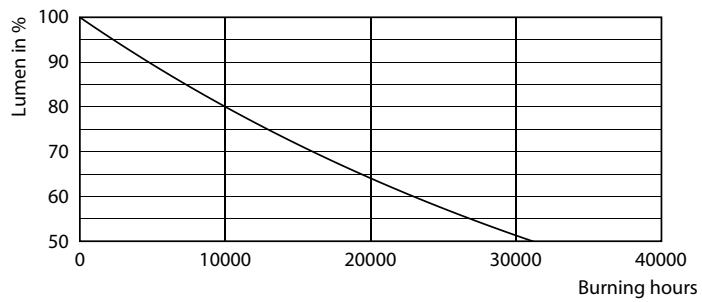

Product gegevens

Algemene informatie	
Lampvoet	E14 [E14]
Conform EU RoHS-richtlijn	Ja
Nominale levensduur (nom.)	15000 h
Schakelcyclus	50.000X
Technisch type	1.4-25W

Eisen aan armatuurontwerp	
Kleurcode	827 [CCT van 2700 K]
Bundelhoek (nom.)	36 °
Lichtstroom (nom.)	105 lm
Kleuraanduiding	Warmwit (WW)
Gecorreleerde kleurtemperatuur (nom.)	2700 K
Lichtrendement (gespec.) (nom.)	75,00 lm/W
Kleurconsistentie	<6
Kleurweergave-index (nom.)	80
LLMF at End of Nominal Lifetime (Nom)	70 %
Lichtstroom in conus van 90° (nom.)	105 lm

Fotometrische gegevens

LEDspot CorePro 1.8-30W E14 R39 827 36D ND

LEDspot CorePro 1.4-25W E14 R50 827 36D ND

LEDspot CorePro 1.4-25W E14 R50 827 36D ND

CorePro LEDspot reflectorlampen

Levensduur

LEDspot CorePro 1.8-30W E14 R39 827 36D ND