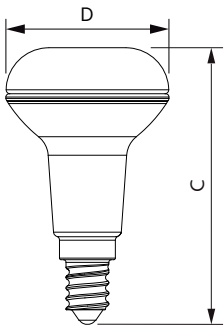

CorePro LEDspot reflectorlampen

Energieverbruik kWh/1.000 uur	2 kWh
Productgegevens	
Volledige productcode	871869681173300
Productnaam voor bestelling	CoreProLEDspot ND1.4-25W R50 E14 827 36D
EAN/UPC - Product	8718696811733
Bestelcode	81173300

Local order code	81173300
SAP Numerator - Quantity Per Pack	1
SAP Numerator - Packs per Outer	6
SAP Material	929001891002
SAP Net Weight (Piece)	0,054 kg

Maatschets

R50 3-25W 105lm 36D 2700K E14 No

Product	D	C
CoreProLEDspot ND1.4-25W R50 E14 827 36D	50 mm	84 mm