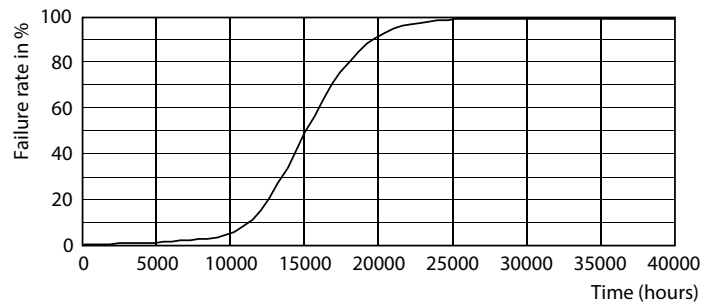

Product gegevens

Algemene informatie	
Lampvoet	E14 [E14]
Conform EU RoHS-richtlijn	Ja
Nominale levensduur (nom.)	15000 h
Schakelcyclus	50.000X
Technisch type	1.4-25W

Eisen aan armatuurontwerp	
Kleurcode	827 [CCT van 2700 K]
Bundelhoek (nom.)	36 °
Lichtstroom (nom.)	105 lm
Kleuraanduiding	Warmwit (WW)
Gecorreleerde kleurtemperatuur (nom.)	2700 K
Lichtrendement (gespec.) (nom.)	75,00 lm/W
Kleurconsistentie	<6
Kleurweergave-index (nom.)	80
LLMF at End of Nominal Lifetime (Nom)	70 %
Lichtstroom in conus van 90° (nom.)	105 lm

Fotometrische gegevens

LEDspot CorePro 1.8-30W E14 R39 827 36D ND

LEDspot CorePro 1.4-25W E14 R50 827 36D ND

LEDspot CorePro 1.4-25W E14 R50 827 36D ND

CorePro LEDspot reflectorlampen

Levensduur

LEDspot CorePro 1.8-30W E14 R39 827 36D ND