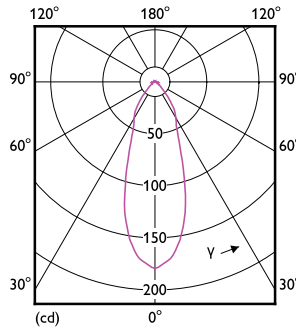

Product gegevens

Algemene informatie	
Lampvoet	E14 [E14]
Conform EU RoHS-richtlijn	Ja
Nominale levensduur (nom.)	15000 h
Schakelcyclus	50.000X
Technisch type	1.4-25W

Eisen aan armatuurontwerp	
Kleurcode	827 [CCT van 2700 K]
Bundelhoek (nom.)	36 °
Lichtstroom (nom.)	105 lm
Kleuraanduiding	Warmwit (WW)
Gecorreleerde kleurtemperatuur (nom.)	2700 K
Lichtrendement (gespec.) (nom.)	75,00 lm/W
Kleurconsistentie	<6
Kleurweergave-index (nom.)	80
LLMF at End of Nominal Lifetime (Nom)	70 %
Lichtstroom in conus van 90° (nom.)	105 lm

Fotometrische gegevens

LEDspot CorePro 1.8-30W E14 R39 827 36D ND

LEDspot CorePro 1.4-25W E14 R50 827 36D ND

LEDspot CorePro 1.4-25W E14 R50 827 36D ND

CorePro LEDspot reflectorlampen

Levensduur

LEDspot CorePro 1.8-30W E14 R39 827 36D ND