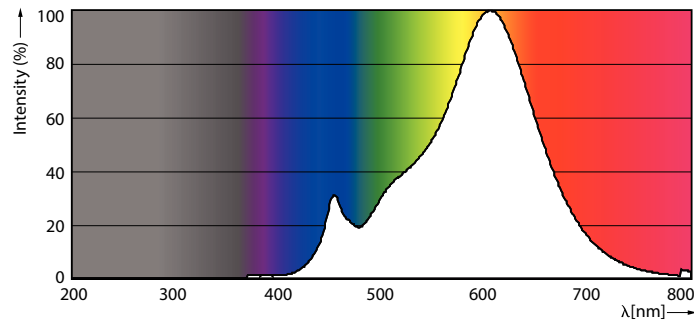

Fotometrische gegevens

LEDspot CorePro 1.8-30W E14 R39 827 36D ND