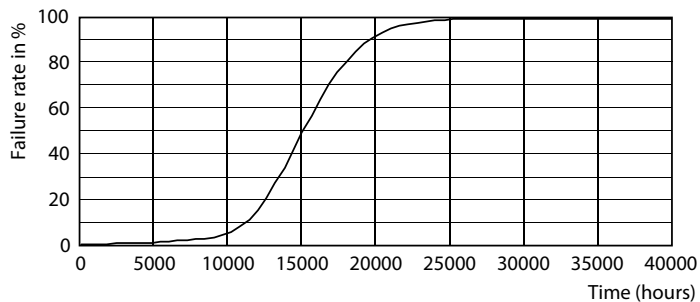

CorePro LEDspot reflectorlampen

Levensduur

LEDspot CorePro 1.8-30W E14 R39 827 36D ND

LEDspot CorePro 1.8-30W E14 R39 827 36D ND