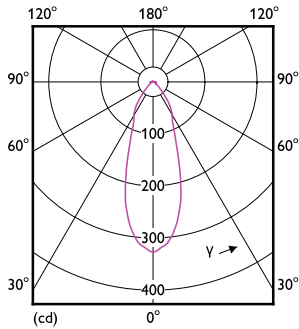

Fotometrische gegevens

LEDspot CorePro 2.8-40W E14 R50 827 36D ND