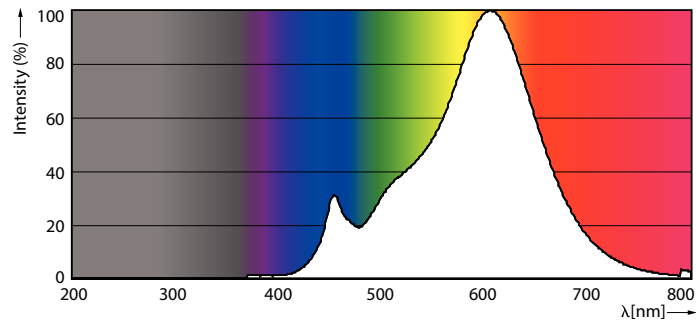

Fotometrische gegevens

LEDspot CorePro 1.8-30W E14 R39 827 36D ND

LEDspot CorePro 2.8-40W E14 R50 827 36D ND