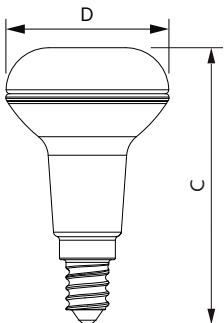

CorePro LEDspot reflectorlampen

Energieverbruik kWh/1.000 uur	3 kWh
Productgegevens	
Volledige productcode	871869681175700
Productnaam voor bestelling	CoreProLEDspot ND2.8-40W R50 E14 827 36D
EAN/UPC - Product	8718696811757
Bestelcode	81175700

Local order code	81175700
SAP Numerator - Quantity Per Pack	1
SAP Numerator - Packs per Outer	6
SAP Material	929001891102
SAP Net Weight (Piece)	0,054 kg

Maatschets

Product	D	C
CoreProLEDspot ND2.8-40W R50 E14 827 36D	50 mm	84 mm

R50 4-40W 210lm 36D 2700K E14 No