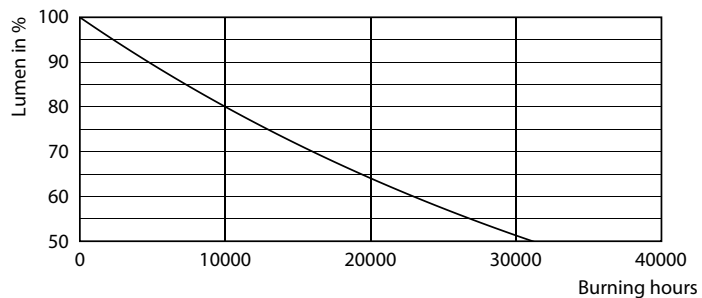

CorePro LEDspot reflectorlampen

Levensduur

LEDspot CorePro 1.8-30W E14 R39 827 36D ND

LEDspot CorePro 1.8-30W E14 R39 827 36D ND