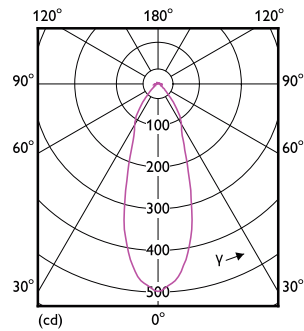

LEDspot CorePro 4.3-60W E14 R50 827 36D DIM