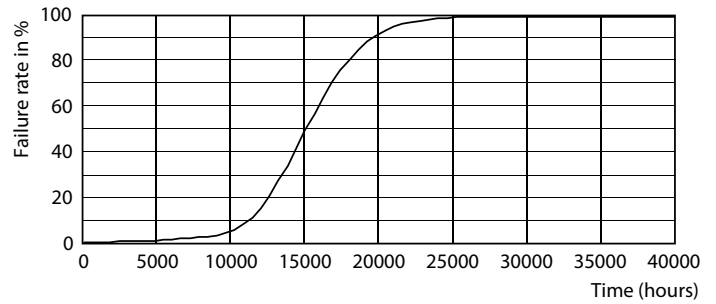

CorePro LEDspot reflectorlampen

Levensduur

LEDspot CorePro 1.8-30W E14 R39 827 36D ND

LEDspot CorePro 1.8-30W E14 R39 827 36D ND