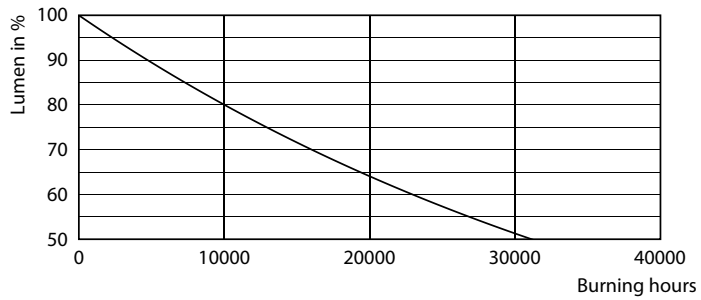

CorePro LEDspot reflectorlampen

Levensduur

LEDspot CorePro 1.8-30W E14 R39 827 36D ND

LEDspot CorePro 1.8-30W E14 R39 827 36D ND