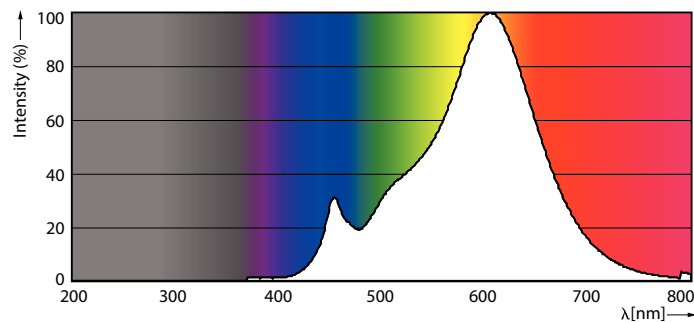

LEDspot CorePro 4.3-60W E14 R50 827 36D DIM

LEDspot CorePro 1.8-30W E14 R39 827 36D ND