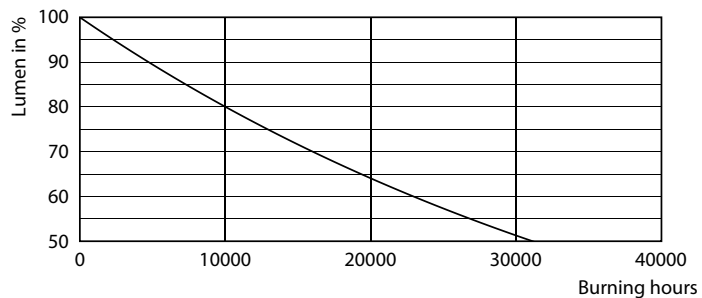

Product gegevens

Algemene informatie	
Lampvoet	E27 [E27]
Conform EU RoHS-richtlijn	Ja
Nominale levensduur (nom.)	15000 h
Schakelcyclus	50.000X
Technisch type	3-40W

Eisen aan armatuurontwerp	
Kleurcode	827 [CCT van 2700 K]
Bundelhoek (nom.)	36 °
Lichtstroom (nom.)	210 lm
Kleuraanduiding	Warmwit (WW)
Gecorreleerde kleurtemperatuur (nom.)	2700 K
Lichtrendement (gespec.) (nom.)	70,00 lm/W
Kleurconsistentie	<6
Kleurweergave-index (nom.)	80
LLMF at End of Nominal Lifetime (Nom)	70 %
Lichtstroom in conus van 90° (nom.)	210 lm

Fotometrische gegevens

LEDspot CorePro 1.8-30W E14 R39 827 36D ND

LEDspot CorePro 2.8-40W E14 R50 827 36D ND

LEDspot CorePro 3-40W E27 R63 827 36D ND

CorePro LEDspot reflectorlampen

Levensduur

LEDspot CorePro 1.8-30W E14 R39 827 36D ND