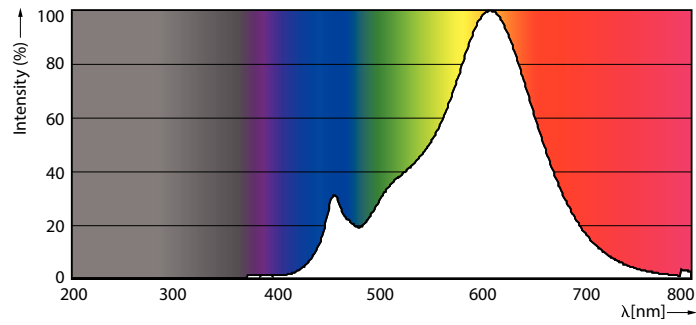

Fotometrische gegevens

LEDspot CorePro 1.8-30W E14 R39 827 36D ND