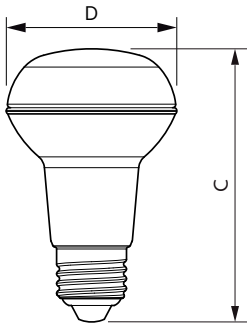

CorePro LEDspot reflectorlampen

Energieverbruik kWh/1.000 uur	3 kWh
Productgegevens	
Volledige productcode	871869681179500
Productnaam voor bestelling	CoreProLEDspot ND 3-40W R63 E27 827 36D
EAN/UPC - Product	8718696811795
Bestelcode	81179500

Local order code	81179500
SAP Numerator - Quantity Per Pack	1
SAP Numerator - Packs per Outer	6
SAP Material	929001891302
SAP Net Weight (Piece)	0,094 kg

Maatschets

R63 4-40W 210lm 36D 2700K E27 No

Product	D	C
CoreProLEDspot ND 3-40W R63 E27 827 36D	63 mm	102 mm