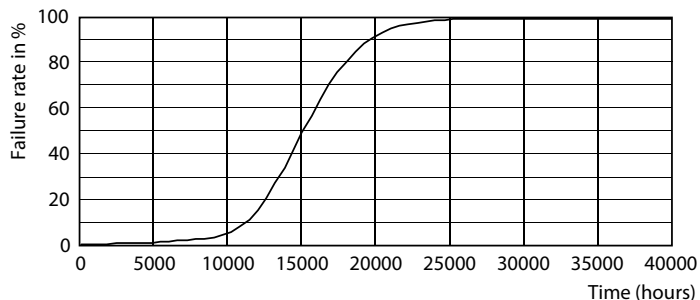

Product gegevens

Algemene informatie	
Lampvoet	E27 [E27]
Conform EU RoHS-richtlijn	Ja
Nominale levensduur (nom.)	15000 h
Schakelcyclus	50.000X
Technisch type	3-40W

Eisen aan armatuurontwerp	
Kleurcode	827 [CCT van 2700 K]
Bundelhoek (nom.)	36 °
Lichtstroom (nom.)	210 lm
Kleuraanduiding	Warmwit (WW)
Gecorreleerde kleurtemperatuur (nom.)	2700 K
Lichtrendement (gespec.) (nom.)	70,00 lm/W
Kleurconsistentie	<6
Kleurweergave-index (nom.)	80
LLMF at End of Nominal Lifetime (Nom)	70 %
Lichtstroom in conus van 90° (nom.)	210 lm

Fotometrische gegevens

LEDspot CorePro 1.8-30W E14 R39 827 36D ND

LEDspot CorePro 2.8-40W E14 R50 827 36D ND

LEDspot CorePro 3-40W E27 R63 827 36D ND

CorePro LEDspot reflectorlampen

Levensduur

LEDspot CorePro 1.8-30W E14 R39 827 36D ND