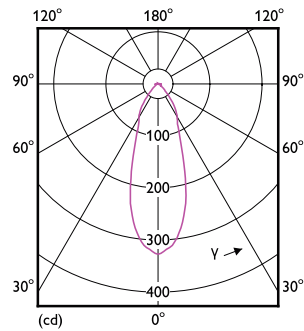

Fotometrische gegevens

LEDspot CorePro 1.8-30W E14 R39 827 36D ND

LEDspot CorePro 2.8-40W E14 R50 827 36D ND

LEDspot CorePro 3-40W E27 R63 827 36D ND

CorePro LEDspot reflectorlampen

Levensduur

LEDspot CorePro 1.8-30W E14 R39 827 36D ND