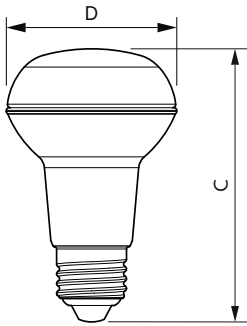

CorePro LEDspot reflectorlampen

Energieverbruik kWh/1.000 uur	5 kWh
Productgegevens	
Volledige productcode	871869681181800
Productnaam voor bestelling	CoreProLEDspot D 4.5-60W R63 E27 827 36D
EAN/UPC - Product	8718696811818
Bestelcode	81181800

Local order code	81181800
SAP Numerator - Quantity Per Pack	1
SAP Numerator - Packs per Outer	6
SAP Material	929001891402
SAP Net Weight (Piece)	0,094 kg

Maatschets

R63 5-60W 345lm 36D 2700K E27 d

Product	D	C
CoreProLEDspot D 4.5-60W R63 E27 827 36D	63 mm	102 mm