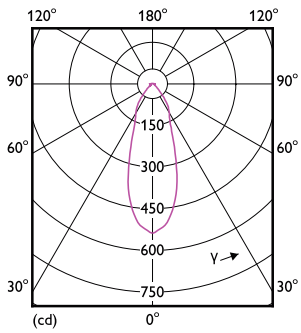

Fotometrische gegevens

LEDspot CorePro 4.5-60W E27 R63 827 36D DIM