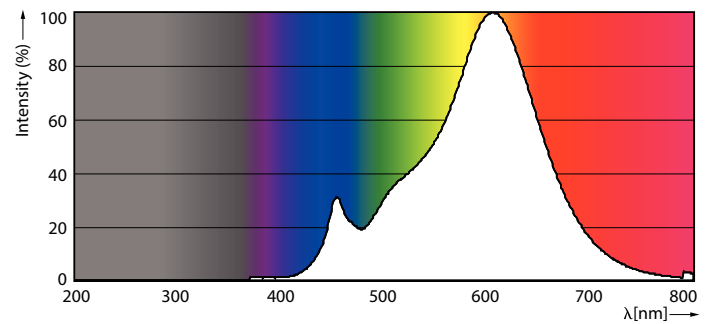

LEDspot CorePro 1.8-30W E14 R39 827 36D ND

LEDspot CorePro 4.5-60W E27 R63 827 36D DIM