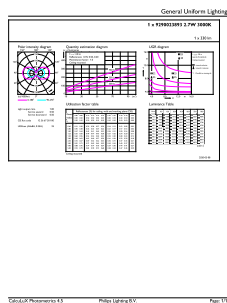

Product gegevens

Algemene informatie	
Lampvoet	G4 [G4]
Conform EU RoHS-richtlijn	Ja
Nominale levensduur (nom.)	15000 h
Schakelcyclus	50.000X
Technisch type	2.7-28W

Eisen aan armatuurontwerp	
Kleurcode	830 [CCT of 3000K]
Bundelhoek (nom.)	300 °
Lichtstroom (nom.)	330 lm
Kleuraanduiding	Wit (WH)
Gecorreleerde kleurtemperatuur (nom.)	3000 K
Lichtrendement (gespec.) (nom.)	122,00 lm/W
Kleurconsistentie	<6
Kleurweergave-index (nom.)	80
LLMF at End of Nominal Lifetime (Nom)	70 %

Local order code	76777800
SAP Numerator - Quantity Per Pack	1
SAP Numerator - Packs per Outer	12
SAP Material	929002389302
SAP Net Weight (Piece)	0,010 kg

Maatschets

Capsule G4 2.4W-28W 280lm 3000K Non-Dim

Product	D	C
CorePro LEDcapsuleLV 2.7-28W G4 830	15 mm	40 mm

Fotometrische gegevens

LEDcapsule LV 2,7W G4 830

LEDcapsule LV 1W G4

LEDcapsule LV 2,7W G4 830

CorePro LEDcapsule LV

Levensduur

15K LED