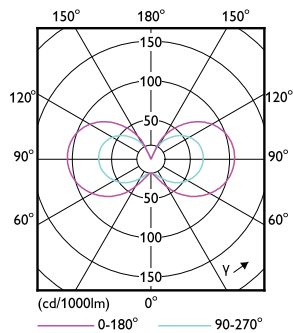

LEDcapsule LV 1W G4