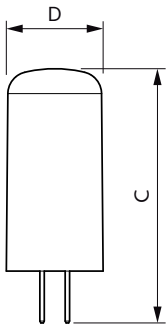

CorePro LEDcapsule LV

Energieverbruik kWh/1.000 uur	3 kWh
Productgegevens	
Volledige productcode	871869976777800
Productnaam voor bestelling	CorePro LEDcapsuleLV 2.7-28W G4 830
EAN/UPC - Product	8718699767778
Bestelcode	76777800

Local order code	76777800
SAP Numerator - Quantity Per Pack	1
SAP Numerator - Packs per Outer	12
SAP Material	929002389302
SAP Net Weight (Piece)	0,010 kg

Maatschets

Capsule G4 2.4W-28W 280lm 3000K Non-Dim

Product	D	C
CorePro LEDcapsuleLV 2.7-28W G4 830	15 mm	40 mm