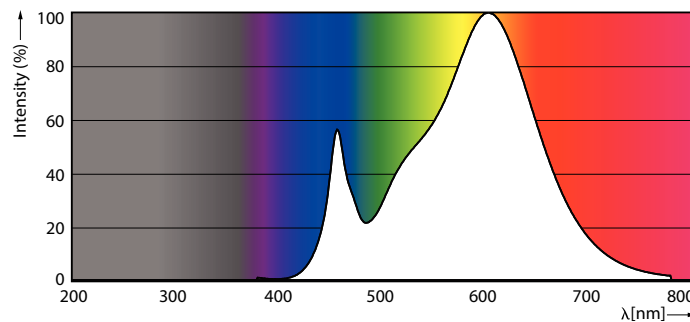

Product gegevens

Algemene informatie	
Lampvoet	G4 [G4]
Conform EU RoHS-richtlijn	Ja
Nominale levensduur (nom.)	15000 h
Schakelcyclus	50.000X
Technisch type	2.7-28W

Eisen aan armatuurontwerp	
Kleurcode	830 [CCT of 3000K]
Bundelhoek (nom.)	300 °
Lichtstroom (nom.)	330 lm
Kleuraanduiding	Wit (WH)
Gecorreleerde kleurtemperatuur (nom.)	3000 K
Lichtrendement (gespec.) (nom.)	122,00 lm/W
Kleurconsistentie	<6
Kleurweergave-index (nom.)	80
LLMF at End of Nominal Lifetime (Nom)	70 %

Product	D	C
CorePro LEDcapsuleLV 2.7-28W G4 830	15 mm	40 mm

Fotometrische gegevens

LEDcapsule LV 2,7W G4 830

LEDcapsule LV 1W G4

LEDcapsule LV 2,7W G4 830

CorePro LEDcapsule LV

Levensduur

15K LED