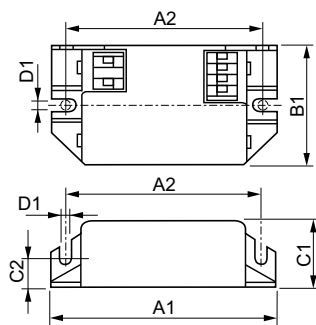

Productgegevens

Volledige productcode	871150053638930
Productnaam voor bestelling	HF-M BLUE 124 SH TL/TL5/PL-L 230-240V
EAN/UPC - Product	8711500536389

Bestelcode	53638930
Local Code	HFM124SH
Numerator - Aantal per pak	1
Numerator - Dozen per buitendoos	50
Materiaalnr. (12NC)	913700417966
Netto gewicht (per stuk)	0.040 kg

Maatschets

HF-M BLUE 124 SH TL/TL5/PL-L 230-240V

Product	A1	A2	B1	C1	D1
HF-M BLUE 124 SH TL/TL5/PL-L 230-240V	94 mm	84 mm	40 mm	22 mm	4.4 mm