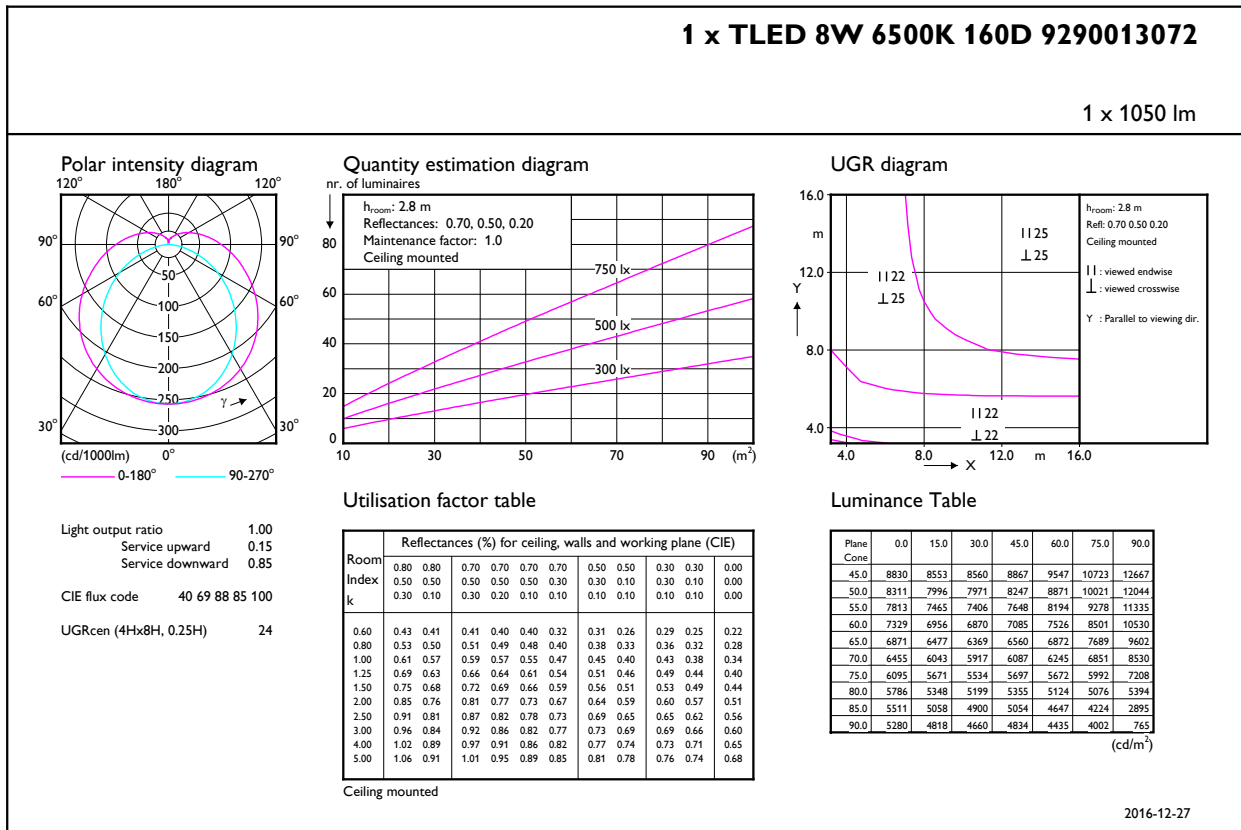

General Uniform Lighting

2016-12-27