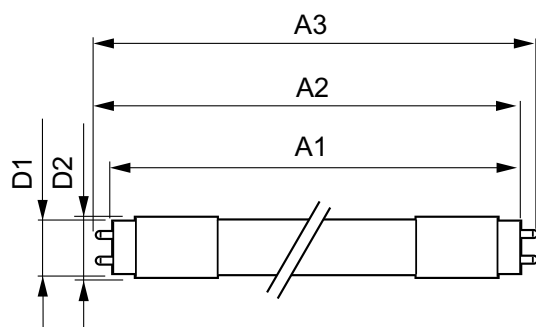

MASTER LEDtube (EM/MAINS)

T-omgeving (min.)	-20 °C
T-opslag (max.)	65 °C
T-opslag (min.)	-40 °C
T-behuizing maximaal (nom.)	50 °C

Regelsystemen en Dimmers

Dimbaar	Nee

Mechanische eigenschappen en Behuizing

Productlengte	600 mm

Goedkeuring en Toepassing

Energiebesparend product	Yes
Energie-efficiëntielabel (EEL)	A++
Goedkeuringsmerktekens	CE-markering RoHS compliance KEMA Keurcertificaat

Energieverbruik kWh/1000 uur	8 kWh

Productgegevens

Volledige productcode	871869669751100
Productnaam voor bestelling	MAS LEDtube 600mm HO 8W865 T8
EAN/UPC - Product	8718696697511
Bestelcode	69751100
Local Code	MTEMHO0608W865
Numerator - Aantal per pak	1
Numerator - Dozen per buitendoos	10
Materiaaln. (12NC)	929001307202
Netto gewicht (per stuk)	0.150 kg

Maatschets

TLED 220-240V 8W-18W 1050lm 6500K G13

Product	D1	D2	A1	A2	A3