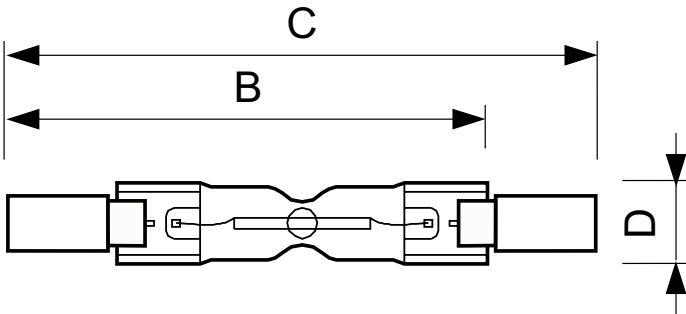

Plusline ES Compact

Numerator - Aantal per pak	1
Numerator - Dozen per buitendoos	100
Materiaaln. (12NC)	924587044210

Netto gewicht (per stuk)	7.000 g

Maatschets

Product	D	B	B	B	C
Plusline ES Compact 78mm 2y 48W R7s 230V 1BB	11 mm	76.5 mm	74.9 mm	73.3 mm	78 mm

DEComp 78mm 2y 48W R7s/18 230V T11 CL