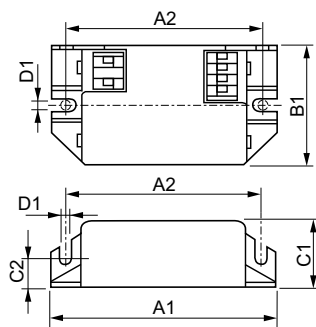

HF-Matchbox Blue

Goedkeuring en Toepassing

Goedkeuringsmerktekens	F-markering CE-markering VDE-certificaat CB-certificaat

Productgegevens

Volledige productcode	871150053638930
Productnaam voor bestelling	HF-M BLUE 124 SH TL/TL5/PL-L 230-240V
EAN/UPC - Product	8711500536389

Bestelcode	53638930
Local Code	HFM124SH
Numerator - Aantal per pak	1
Numerator - Dozen per buitendoos	50
Materiaalnr. (12NC)	913700417966
Netto gewicht (per stuk)	0.040 kg

Maatschets

HF-M BLUE 124 SH TL/TL5/PL-L 230-240V

Product	A1	A2	B1	C1	D1