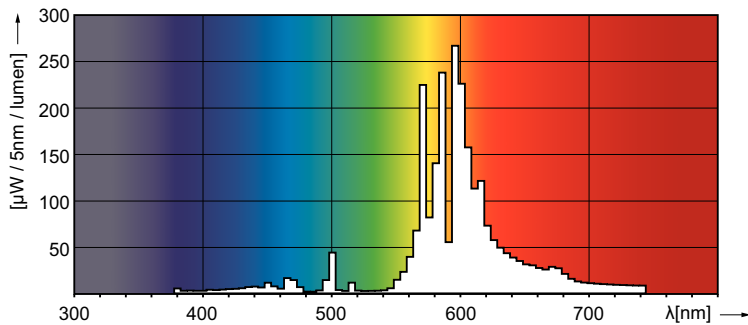

MASTER SON PIA Plus

Mechanische eigenschappen en Behuizing

Ballonafwerking	Gecoat glas

Goedkeuring en Toepassing

Energie-efficiëntielabel (EEL)	A
Kwikinhoud (Hg) (nom.)	12 mg
Energieverbruik kWh/1000 uur	56 kWh

Luminaire Design Requirements

Ballontemperatuur (max.)	350 °C
Lampvoettemperatuur (max.)	200 °C

Productgegevens

Volledige productcode	871829118038800
Productnaam voor bestelling	MASTER SON PIA Plus 50W E27
EAN/UPC - Product	8718291180388
Bestelcode	18038800
Local Code	SONPIAPLUS50W
Numerator - Aantal per pak	1
Numerator - Dozen per buitendoos	24
Materiaalnr. (12NC)	928061109835
Netto gewicht (per stuk)	0.051 kg

Waarschuwingen en veiligheid

- Regel-VSA moet voorzien zijn van eindelevensduurbescherming (IEC 60662, IEC 62035)
- Het is uiterst onwaarschijnlijk dat een kapotte lamp ook maar enige invloed heeft op uw gezondheid. Als een lamp breekt, ventileer de kamer dan gedurende 30 minuten en ruim de scherven op, bij voorkeur met handschoenen. Doe de scherven in een afgesloten plastic zak en breng die naar uw plaatselijke afvalverwerking voor recycling. Gebruik geen stofzuiger.

Maatschets

Product	D	C
MASTER SON PIA Plus 50W E27	71 mm	156 mm

Fotometrische gegevens