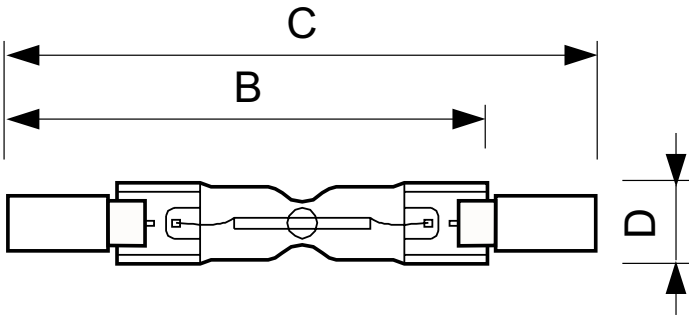

Plusline ES Compact

Materiaaln. (12NC)	924587044210
Netto gewicht (per stuk)	7.000 g

Maatschets

DEComp 78mm 2y 48W R7s/18 230V T11 CL

Product	D	B	B	B	C
Plusline ES Compact 78mm 2y 48W R7s 230V 1BB	11 mm	76.5 mm	74.9 mm	73.3 mm	78 mm