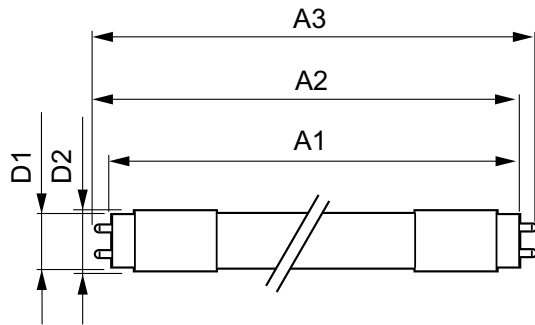

MASTER LEDtube (EM/MAINS)

T-omgeving (min.)	-20 °C
T-opslag (max.)	65 °C
T-opslag (min.)	-40 °C
T-behuizing maximaal (nom.)	50 °C

Regelsystemen en Dimmers

Dimbaar	Nee

Mechanische eigenschappen en Behuizing

Productlengte	600 mm

Goedkeuring en Toepassing

Energiebesparend product	Yes
Energie-efficiëntielabel (EEL)	A++
Goedkeuringsmerktekens	CE-markering RoHS compliance KEMA Keur-certificaat

Energieverbruik kWh/1000 uur	8 kWh

Productgegevens

Volledige productcode	871869669751100
Productnaam voor bestelling	MAS LEDtube 600mm HO 8W865 T8
EAN/UPC - Product	8718696697511
Bestelcode	69751100
Local Code	MTEMHO0608W865
Numerator - Aantal per pak	1
Numerator - Dozen per buitendoos	10
Materiaaln. (12NC)	929001307202
Netto gewicht (per stuk)	0.150 kg

Waarschuwingen en veiligheid

- LET OP: Het algehele rendement en de lichtdistributie van elke installatie waarbij deze lampen worden toegepast wordt bepaald door het ontwerp van de betreffende installatie.

Maatschets

TLED 220-240V 8W-18W 1050lm 6500K G13

Product	D1	D2	A1	A2	A3
MAS LEDtube 600mm HO 8W865 T8	25.78 mm	28 mm	588.5 mm	595.5 mm	602.5 mm

Fotometrische gegevens