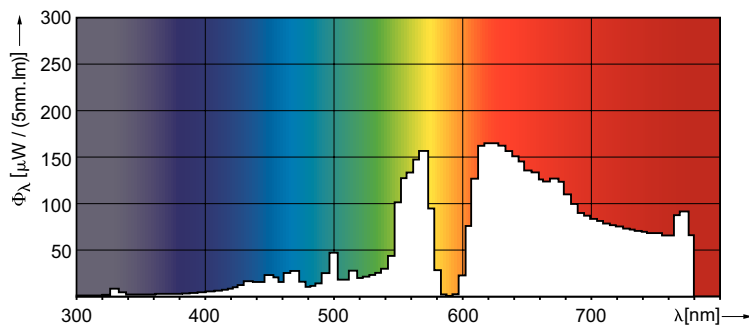

Fotometrische gegevens