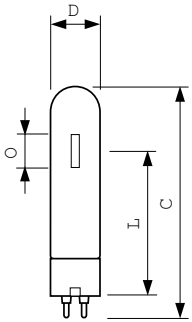

Luminaire Design Requirements

Ballontemperatuur (max.)	350 °C
Lampvoettemperatuur (max.)	120 °C

MASTER SDW-T

Productgegevens

Volledige productcode	871150073403715
Productnaam voor bestelling	MASTER SDW-T 50W/825 PG12-1 1SL/12
EAN/UPC - Product	8711500734037
Bestelcode	73403715
Numerator - Aantal per pak	1

Maatschets

SDW-T 50W/825 PG12-1

Product	D	O	L	C
MASTER SDW-T 50W/825 PG12-1 1SL/12	32 mm	15.4 mm	91 mm	149 mm

Fotometrische gegevens

MASTER SDW-T