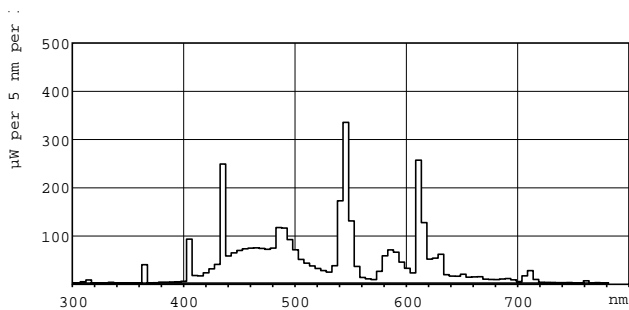

MASTER TL-D 90 De Luxe

Regelsystemen en Dimmers

Dimbaar	Ja

Goedkeuring en Toepassing

Energie-efficiëntielabel (EEL)	A
Kwikinhoud (Hg) (nom.)	2 mg
Energieverbruik kWh/1000 uur	43 kWh

Productgegevens

Volledige productcode	871150088862425

Productnaam voor bestelling	MASTER TL-D 90 De Luxe 36W/965 SLV/10
EAN/UPC - Product	8711500888624
Bestelcode	88862425
Numerator - Aantal per pak	1
Numerator - Dozen per buitendoos	10
Materiaalnr. (12NC)	928044596581
Netto gewicht (per stuk)	135.000 g
ILCOS Code	FD-36/65/1A-E-G13

Waarschuwingen en veiligheid

- Het is uiterst onwaarschijnlijk dat een kapotte lamp ook maar enige invloed heeft op uw gezondheid. Als een lamp breekt, ventileer de kamer dan gedurende 30 minuten en ruim de scherven op, bij voorkeur met handschoenen. Doe de scherven in een afgesloten plastic zak en breng die naar uw plaatselijke afvalverwerking voor recycling. Gebruik geen stofzuiger.

Maatschets

Product	D	A	B	B	C
MASTER TL-D 90 De Luxe 36W/965 SLV/10	28 mm	1199.4 mm	1206.5 mm	1204.1 mm	1213.6 mm

TL-D De Luxe 36W/965

Fotometrische gegevens