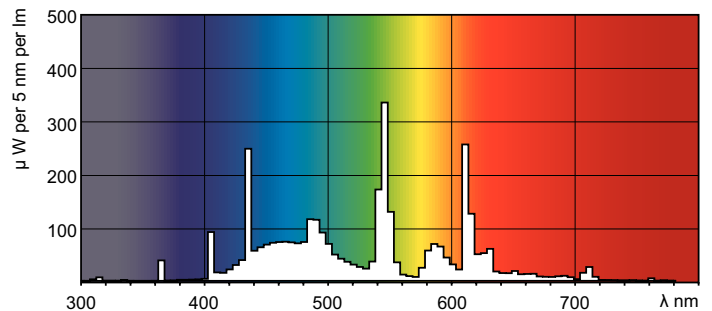

MASTER TL-D 90 De Luxe

Regelsystemen en Dimmers

Dimbaar	Ja

Goedkeuring en Toepassing

Energie-efficiëntielabel (EEL)	A
Kwikinhoud (Hg) (nom.)	2 mg
Energieverbruik kWh/1000 uur	43 kWh

Productgegevens

Volledige productcode	871150088862425

Productnaam voor bestelling	MASTER TL-D 90 De Luxe 36W/965 SLV/10
EAN/UPC - Product	8711500888624
Bestelcode	88862425
Numerator - Aantal per pak	1
Numerator - Dozen per buitendoos	10
Materiaalnr. (12NC)	928044596581
Netto gewicht (per stuk)	135.000 g
ILCOS Code	FD-36/65/1A-E-G13

Waarschuwingen en veiligheid

- Het is uiterst onwaarschijnlijk dat een kapotte lamp ook maar enige invloed heeft op uw gezondheid. Als een lamp breekt, ventileer de kamer dan gedurende 30 minuten en ruim de scherven op, bij voorkeur met handschoenen. Doe de scherven in een afgesloten plastic zak en breng die naar uw plaatselijke afvalverwerking voor recycling. Gebruik geen stofzuiger.

Maatschets

Product	D	A	B	B	C
MASTER TL-D 90 De Luxe 36W/965 SLV/10	28 mm	1199.4 mm	1206.5 mm	1204.1 mm	1213.6 mm

TL-D De Luxe 36W/965

Fotometrische gegevens