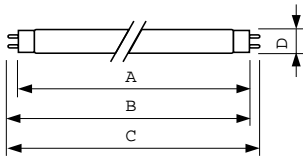

## Maatschets

| Product                                  | D     | A         | B         | B         | C         |
|--|-------|-----------|-----------|-----------|-----------|
| MASTER TL-D 90 De Luxe<br>36W/965 SLV/10 | 28 mm | 1199.4 mm | 1206.5 mm | 1204.1 mm | 1213.6 mm |