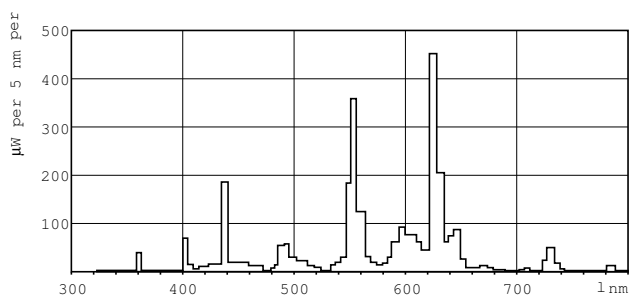

MASTER TL-D Super 80

Temperatuur	
Ontwerptemperatuur (nom.)	25 °C
Regelsystemen en Dimmers	
Dimbaar	Ja
Goedkeuring en Toepassing	
Energie-efficiëntielabel (EEL)	A
Kwikhoud (Hg) (nom.)	2,0 mg
Energieverbruik kWh/1.000 uur	42 kWh
Productgegevens	
Volledige productcode	871150055874940

Productnaam voor bestelling	MASTER TL-D Super 80 1m 36W/830 SLV/25
EAN/UPC - Product	8711500558749
Bestelcode	55874940
SAP Numerator - Quantity Per Pack	1
SAP Numerator - Packs per Outer	25
SAP Material	927923083014
SAP Net Weight (Piece)	120,000 g
ILCOS-code	FD-36/30/1B-E-G13

Maatschets

Product	D (max)	A (max)	B (max)	B (min)	C (max)
MASTER TL-D Super 80 1m 36W/830 SLV/25	28 mm	970,0 mm	977,1 mm	974,7 mm	984,2 mm

TL-D 1m 36W/830

Fotometrische gegevens

Lichtkleur /830

Lichtkleur /830