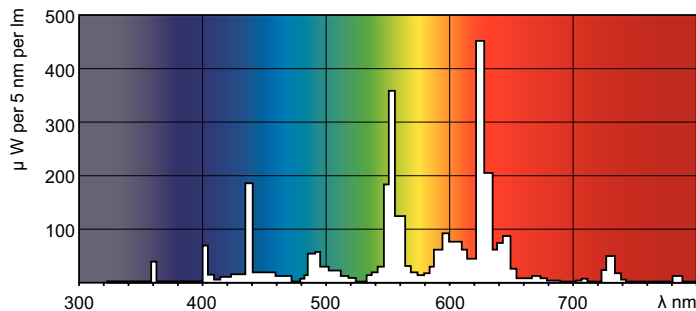

MASTER TL-D Super 80

Temperatuur	
Ontwerptemperatuur (nom.)	25 °C
Regelsystemen en Dimmers	
Dimbaar	Ja
Goedkeuring en Toepassing	
Energie-efficiëntielabel (EEL)	A
Kwikhoud (Hg) (nom.)	2,0 mg
Energieverbruik kWh/1.000 uur	42 kWh
Productgegevens	
Volledige productcode	871150055874940

Productnaam voor bestelling	MASTER TL-D Super 80 1m 36W/830 SLV/25
EAN/UPC - Product	8711500558749
Bestelcode	55874940
SAP Numerator - Quantity Per Pack	1
SAP Numerator - Packs per Outer	25
SAP Material	927923083014
SAP Net Weight (Piece)	120,000 g
ILCOS-code	FD-36/30/1B-E-G13

Maatschets

Product	D (max)	A (max)	B (max)	B (min)	C (max)
MASTER TL-D Super 80 1m 36W/830 SLV/25	28 mm	970,0 mm	977,1 mm	974,7 mm	984,2 mm

TL-D 1m 36W/830

Fotometrische gegevens

Lichtkleur /830

Lichtkleur /830