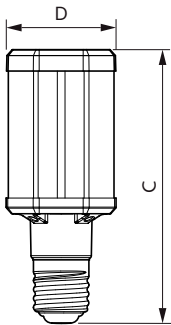

TrueForce LED Public (stad/weg – HPL/SON)

Temperatuur	
T-behuizing maximaal (nom.)	90 °C
Regelsystemen en Dimmers	
Dimbaar	Nee
Mechanische eigenschappen en Behuizing	
Lampafwerking	Helder
Goedkeuring en Toepassing	
Energie-efficiëntielabel (EEL)	A++
Energieverbruik kWh/1.000 uur	42 kWh

Productgegevens	
Volledige productcode	871869963826900
Productnaam voor bestelling	TrueForce LED HPL ND 57-42W E40 830
EAN/UPC - Product	8718699638269
Bestelcode	63826900
Local order code	63826900
SAP Numerator - Quantity Per Pack	1
SAP Numerator - Packs per Outer	6
SAP Material	929002006702
SAP Net Weight (Piece)	0,500 kg

Maatschets

Tforce LED HPL ND 6klm E40 830 CL IP65

Product	D	C
TrueForce LED HPL ND 57-42W E40 830	84 mm	191 mm