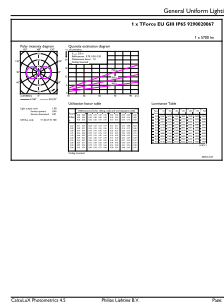

LEDTrueForce E40 42W 3000K