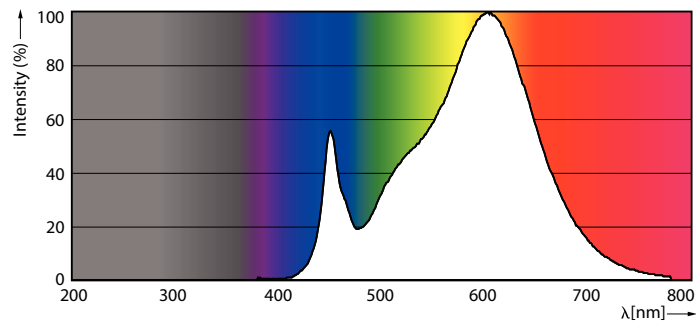

Fotometrische gegevens

LEDTrueForce E27 42W