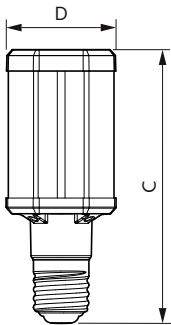

Lampafwerking	Helder
---------------	--------

Goedkeuring en Toepassing

Energie-efficiëntielabel (EEL)	A++
Energieverbruik kWh/1.000 uur	42 kWh

Productgegevens

Volledige productcode	871869963828300
Productnaam voor bestelling	TrueForce LED HPL ND 60-42W E40 840
EAN/UPC - Product	8718699638283
Bestelcode	63828300
Local order code	63828300
SAP Numerator - Quantity Per Pack	1
SAP Numerator - Packs per Outer	6
SAP Material	929002006802
SAP Net Weight (Piece)	0,500 kg

Maatschets

Tforce LED HPL ND 6klm E40 840 CL IP65

Product	D	C
TrueForce LED HPL ND 60-42W E40 840	84 mm	191 mm

Fotometrische gegevens

LEDTrueForce E40 42W 4000K

LEDTrueForce E40 42W 4000K

TrueForce LED Public (stad/weg – HPL/SON)