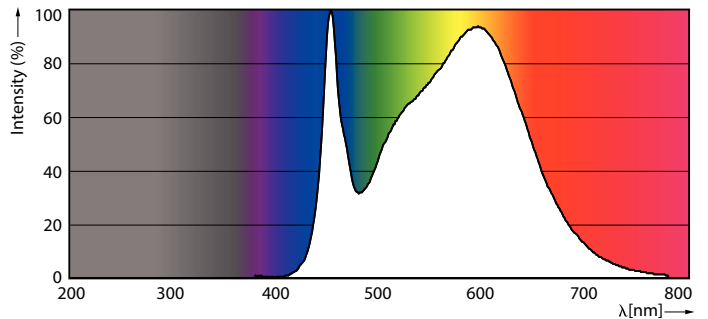

Product gegevens

Algemene informatie		Kleurconsistentie	
Lampvoet	E40 [E40]	Kleurweergave-index (nom.)	80
Conform EU RoHS-richtlijn	Ja	LLMF at End of Nominal Lifetime (Nom)	70 %
Nominale levensduur (nom.)	50000 h	Bedrijfs- en Elektrische gegevens	
Schakelcyclus	50.000X	Ingangsfrequentie	50 to 60 Hz
Technisch type	42-200W	Power (Rated) (Nom)	42 W
Eisen aan armatuurontwerp		Lamp Current (Nom)	186 mA
Kleurcode	840 [CCT of 4000K (841)]	Overeenkomstig vermogen	200 W
Bundelhoek (nom.)	360 °	Opstarttijd (nom.)	0,45 s
Lichtstroom (nom.)	6000 lm	Opwarmtijd tot 60% lichtopbrengst (nom.)	0.45 s
Kleuraanduiding	Koel Wit (CW)	Arbeidsfactor (nom.)	0.95
Gecorreleerde kleurtemperatuur (nom.)	4000 K	Spanning (nom.)	220-240 V
Lichtrendement (gespec.) (nom.)	142,00 lm/W		

Lampafwerking	Helder
---------------	--------

Goedkeuring en Toepassing

Energie-efficiëntielabel (EEL)	A++
Energieverbruik kWh/1.000 uur	42 kWh

Productgegevens

Volledige productcode	871869963828300
Productnaam voor bestelling	TrueForce LED HPL ND 60-42W E40 840
EAN/UPC - Product	8718699638283
Bestelcode	63828300
Local order code	63828300
SAP Numerator - Quantity Per Pack	1
SAP Numerator - Packs per Outer	6
SAP Material	929002006802
SAP Net Weight (Piece)	0,500 kg

Maatschets

Tforce LED HPL ND 6klm E40 840 CL IP65

Product	D	C
TrueForce LED HPL ND 60-42W E40 840	84 mm	191 mm

Fotometrische gegevens

LEDTrueForce E40 42W 4000K

LEDTrueForce E40 42W 4000K

TrueForce LED Public (stad/weg – HPL/SON)