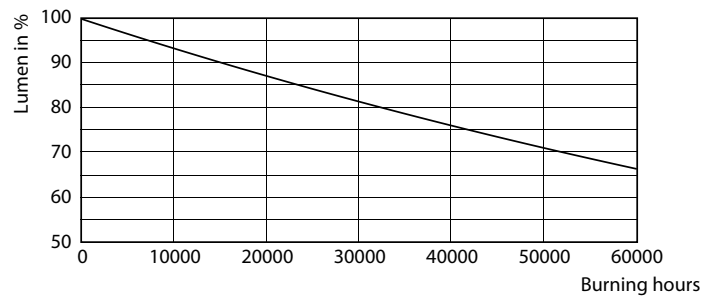

Product gegevens

Algemene informatie		Kleurconsistentie	
Lampvoet	E40 [E40]	Kleurweergave-index (nom.)	80
Conform EU RoHS-richtlijn	Ja	LLMF at End of Nominal Lifetime (Nom)	70 %
Nominale levensduur (nom.)	50000 h	Bedrijfs- en Elektrische gegevens	
Schakelcyclus	50.000X	Ingangsfrequentie	50 to 60 Hz
Technisch type	42-200W	Power (Rated) (Nom)	42 W
Eisen aan armatuurontwerp		Lamp Current (Nom)	186 mA
Kleurcode	840 [CCT of 4000K (841)]	Overeenkomstig vermogen	200 W
Bundelhoek (nom.)	360 °	Opstarttijd (nom.)	0,45 s
Lichtstroom (nom.)	6000 lm	Opwarmtijd tot 60% lichtopbrengst (nom.)	0.45 s
Kleuraanduiding	Koel Wit (CW)	Arbeidsfactor (nom.)	0.95
Gecorreleerde kleurtemperatuur (nom.)	4000 K	Spanning (nom.)	220-240 V
Lichtrendement (gespec.) (nom.)	142,00 lm/W		

Lampafwerking	Helder
---------------	--------

Goedkeuring en Toepassing

Energie-efficiëntielabel (EEL)	A++
Energieverbruik kWh/1.000 uur	42 kWh

Productgegevens

Volledige productcode	871869963828300
Productnaam voor bestelling	TrueForce LED HPL ND 60-42W E40 840
EAN/UPC - Product	8718699638283
Bestelcode	63828300
Local order code	63828300
SAP Numerator - Quantity Per Pack	1
SAP Numerator - Packs per Outer	6
SAP Material	929002006802
SAP Net Weight (Piece)	0,500 kg

Fotometrische gegevens

LEDTrueForce E27 42W 3000K

Levensduur

LEDTrueForce Others 360

LEDTrueForce Others 360