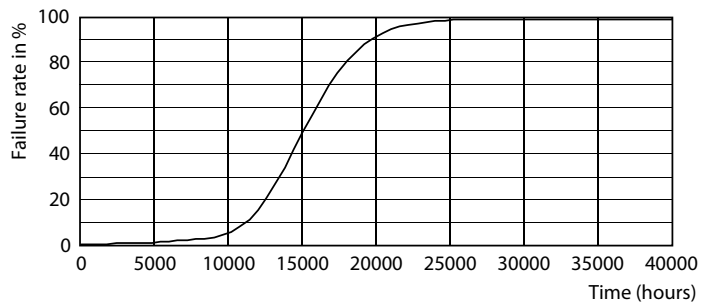

Product gegevens

Algemene informatie	
Lampvoet	G9 [G9]
Conform EU RoHS-richtlijn	Ja
Nominale levensduur (nom.)	15000 h
Schakelcyclus	50.000X
Technisch type	4.8-60W
Power (Rated) (Nom)	4,8 W
Lamp Current (Nom)	44 mA
Overeenkomstig vermogen	60 W
Opstarttijd (nom.)	0,5 s
Opwarmtijd tot 60% lichtopbrengst (nom.)	0.5 s
Arbeidsfactor (nom.)	0.4
Spanning (nom.)	220-240 V
Eisen aan armatuurontwerp	
Kleurcode	827 [CCT van 2700 K]
Lichtstroom (nom.)	570 lm
Kleuraanduiding	Warmwit (WW)
Gecorreleerde kleurtemperatuur (nom.)	2700 K
Lichtrendement (gespec.) (nom.)	118,00 lm/W
Kleurconsistentie	<6
Kleurweergave-index (nom.)	80
LLMF at End of Nominal Lifetime (Nom)	70 %
Temperatuur	
T-behuizing maximaal (nom.)	99 °C
Regelsystemen en Dimmers	
Dimbaar	Nee
Goedkeuring en Toepassing	
Energie-efficiëntielabel (EEL)	A++
Geschikt voor accentverlichting	No
Energieverbruik kWh/1.000 uur	5 kWh
Bedrijfs- en Elektrische gegevens	
Ingangsfrequentie	50 to 60 Hz

Fotometrische gegevens

LEDcapsule ND 4.8-60W G9

LEDcapsule ND 4.8-60W G9

LEDcapsule ND 4.8-60W G9

CorePro LEDcapsule MV

Levensduur

LEDcapsule ND 4.8-60W G9

LEDcapsule ND 4.8-60W G9