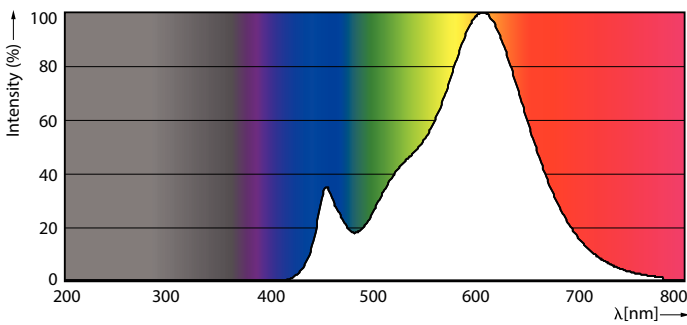

LEDcapsule ND 4.8-60W G9