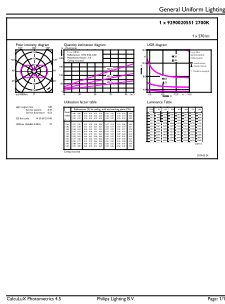

Product gegevens

Algemene informatie	
Lampvoet	G9 [G9]
Conform EU RoHS-richtlijn	Ja
Nominale levensduur (nom.)	15000 h
Schakelcyclus	50.000X
Technisch type	4.8-60W
Power (Rated) (Nom)	4,8 W
Lamp Current (Nom)	44 mA
Overeenkomstig vermogen	60 W
Opstarttijd (nom.)	0,5 s
Opwarmtijd tot 60% lichtopbrengst (nom.)	0.5 s
Arbeidsfactor (nom.)	0.4
Spanning (nom.)	220-240 V
Eisen aan armatuurontwerp	
Kleurcode	827 [CCT van 2700 K]
Lichtstroom (nom.)	570 lm
Kleuraanduiding	Warmwit (WW)
Gecorreleerde kleurtemperatuur (nom.)	2700 K
Lichtrendement (gespec.) (nom.)	118,00 lm/W
Kleurconsistentie	<6
Kleurweergave-index (nom.)	80
LLMF at End of Nominal Lifetime (Nom)	70 %
Temperatuur	
T-behuizing maximaal (nom.)	99 °C
Regelsystemen en Dimmers	
Dimbaar	Nee
Goedkeuring en Toepassing	
Energie-efficiëntielabel (EEL)	A++
Geschikt voor accentverlichting	No
Energieverbruik kWh/1.000 uur	5 kWh
Bedrijfs- en Elektrische gegevens	
Ingangsfrequentie	50 to 60 Hz

SAP Numerator - Quantity Per Pack	1
SAP Numerator - Packs per Outer	12
SAP Material	929002055102
SAP Net Weight (Piece)	0,012 kg

Maatschets

G9 5-55W 600lm 36D 2700K GU5.3 ND

Product	D	C
CorePro LEDcapsule ND 4.8-60W G9 827	19 mm	60 mm

Fotometrische gegevens

LEDcapsule ND 4.8-60W G9

LEDcapsule ND 4.8-60W G9

LEDcapsule ND 4.8-60W G9

CorePro LEDcapsule MV

Levensduur

LEDcapsule ND 4.8-60W G9

LEDcapsule ND 4.8-60W G9