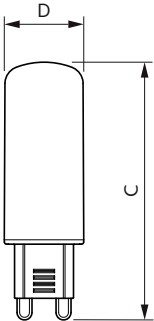

CorePro LEDcapsule MV

Productgegevens

Volledige productcode	871869965780200
Productnaam voor bestelling	CorePro LEDcapsule ND 4.8-60W G9 827
EAN/UPC - Product	8718699657802
Bestelcode	65780200
Local order code	65780200

SAP Numerator - Quantity Per Pack	1
SAP Numerator - Packs per Outer	12
SAP Material	929002055102
SAP Net Weight (Piece)	0,012 kg

Maatschets

G9 5-55W 600lm 36D 2700K GU5.3 ND

Product	D	C
CorePro LEDcapsule ND 4.8-60W G9 827	19 mm	60 mm