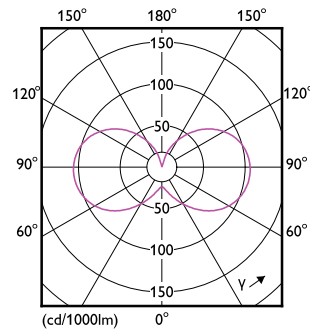

LEDcapsule ND 4.8-60W G9