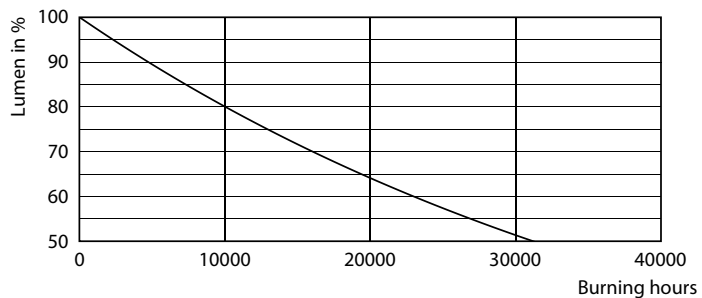

Product gegevens

Algemene informatie	
Lampvoet	G9 [G9]
Conform EU RoHS-richtlijn	Ja
Nominale levensduur (nom.)	15000 h
Schakelcyclus	50.000X
Technisch type	4.8-60W
Power (Rated) (Nom)	4,8 W
Lamp Current (Nom)	44 mA
Overeenkomstig vermogen	60 W
Opstarttijd (nom.)	0,5 s
Opwarmtijd tot 60% lichtopbrengst (nom.)	0.5 s
Arbeidsfactor (nom.)	0.4
Spanning (nom.)	220-240 V
Eisen aan armatuurontwerp	
Kleurcode	827 [CCT van 2700 K]
Lichtstroom (nom.)	570 lm
Kleuraanduiding	Warmwit (WW)
Gecorreleerde kleurtemperatuur (nom.)	2700 K
Lichtrendement (gespec.) (nom.)	118,00 lm/W
Kleurconsistentie	<6
Kleurweergave-index (nom.)	80
LLMF at End of Nominal Lifetime (Nom)	70 %
Temperatuur	
T-behuizing maximaal (nom.)	99 °C
Regelsystemen en Dimmers	
Dimbaar	Nee
Goedkeuring en Toepassing	
Energie-efficiëntielabel (EEL)	A++
Geschikt voor accentverlichting	No
Energieverbruik kWh/1.000 uur	5 kWh
Bedrijfs- en Elektrische gegevens	
Ingangsfrequentie	50 to 60 Hz

Fotometrische gegevens

LEDcapsule ND 4.8-60W G9

LEDcapsule ND 4.8-60W G9

LEDcapsule ND 4.8-60W G9

CorePro LEDcapsule MV

Levensduur

LEDcapsule ND 4.8-60W G9

LEDcapsule ND 4.8-60W G9