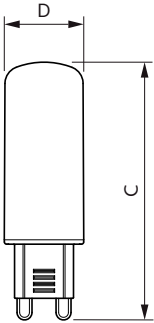

CorePro LEDcapsule MV

Productgegevens

Volledige productcode	871869965818200
Productnaam voor bestelling	CorePro LEDcapsule ND 4.8-60W G9 830
EAN/UPC - Product	8718699658182
Bestelcode	65818200
Local order code	65818200

SAP Numerator - Quantity Per Pack	1
SAP Numerator - Packs per Outer	12
SAP Material	929002059802
SAP Net Weight (Piece)	0,012 kg

Maatschets

G9 230V 5W-55W 600lm 36D 3000K GU9 ND

Product	D	C
CorePro LEDcapsule ND 4.8-60W G9 830	19 mm	60 mm