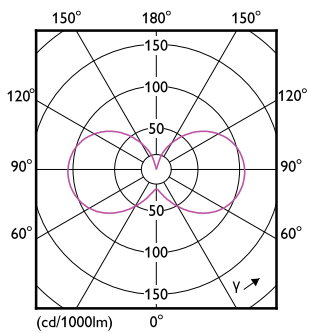

LEDcapsule ND 4.8-60W G9