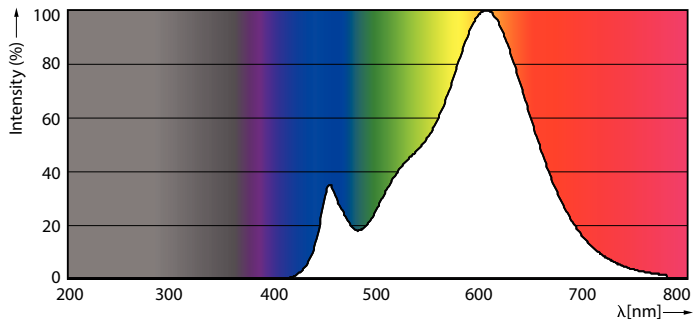

CorePro LEDcapsule MV

Productgegevens

Volledige productcode	871869965818200
Productnaam voor bestelling	CorePro LEDcapsule ND 4.8-60W G9 830
EAN/UPC - Product	8718699658182
Bestelcode	65818200
Local order code	65818200

SAP Numerator - Quantity Per Pack	1
SAP Numerator - Packs per Outer	12
SAP Material	929002059802
SAP Net Weight (Piece)	0,012 kg

Maatschets

Product	D	C
CorePro LEDcapsule ND 4.8-60W G9 830	19 mm	60 mm

Fotometrische gegevens

LEDcapsule ND 4.8-60W G9 830

LEDcapsule ND 4.8-60W G9 830