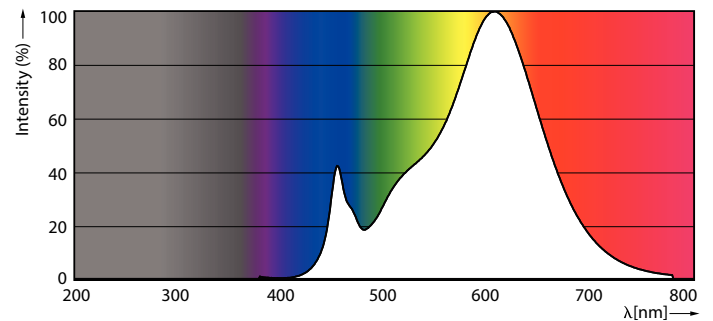

LEDcapsule LV 1W G4 827