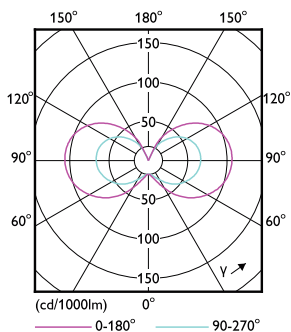

Product gegevens

Algemene informatie	
Lampvoet	G4 [G4]
Conform EU RoHS-richtlijn	Ja
Nominale levensduur (nom.)	15000 h
Schakelcyclus	50.000X
Technisch type	1-10W

Eisen aan armatuurontwerp	
Kleurcode	827 [CCT van 2700 K]
Bundelhoek (nom.)	300 °
Lichtstroom (nom.)	115 lm
Kleuraanduiding	Warmwit (WW)
Gecorreleerde kleurtemperatuur (nom.)	2700 K
Lichtrendement (gespec.) (nom.)	115,00 lm/W
Kleurconsistentie	<6
Kleurweergave-index (nom.)	80
LLMF at End of Nominal Lifetime (Nom)	70 %

Product	D	C
CorePro LEDcapsuleLV 1-10W G4 827	13 mm	35 mm

Fotometrische gegevens

LEDcapsule LV 1W G4 827

LEDcapsule LV 1W G4 827

LEDcapsule LV 1W G4

CorePro LEDcapsule LV

Levensduur

15K LED