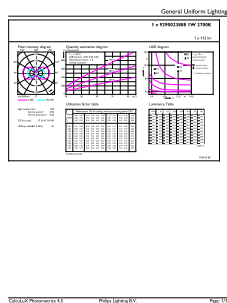

Product gegevens

Algemene informatie	
Lampvoet	G4 [G4]
Conform EU RoHS-richtlijn	Ja
Nominale levensduur (nom.)	15000 h
Schakelcyclus	50.000X
Technisch type	1-10W

Eisen aan armatuurontwerp	
Kleurcode	827 [CCT van 2700 K]
Bundelhoek (nom.)	300 °
Lichtstroom (nom.)	115 lm
Kleuraanduiding	Warmwit (WW)
Gecorreleerde kleurtemperatuur (nom.)	2700 K
Lichtrendement (gespec.) (nom.)	115,00 lm/W
Kleurconsistentie	<6
Kleurweergave-index (nom.)	80
LLMF at End of Nominal Lifetime (Nom)	70 %

Local order code	76761700
SAP Numerator - Quantity Per Pack	1
SAP Numerator - Packs per Outer	12
SAP Material	929002388802
SAP Net Weight (Piece)	0,008 kg

Maatschets

Capsule G4 1W-10W 100lm 2700K Non-Dim

Product	D	C
CorePro LEDcapsuleLV 1-10W G4 827	13 mm	35 mm

Fotometrische gegevens

LEDcapsule LV 1W G4 827

LEDcapsule LV 1W G4 827

LEDcapsule LV 1W G4

CorePro LEDcapsule LV

Levensduur

15K LED