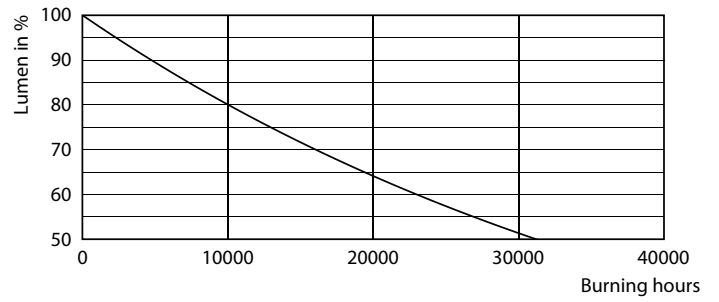

Product gegevens

Algemene informatie	
Lampvoet	G4 [G4]
Conform EU RoHS-richtlijn	Ja
Nominale levensduur (nom.)	15000 h
Schakelcyclus	50.000X
Technisch type	1-10W

Eisen aan armatuurontwerp	
Kleurcode	827 [CCT van 2700 K]
Bundelhoek (nom.)	300 °
Lichtstroom (nom.)	115 lm
Kleuraanduiding	Warmwit (WW)
Gecorreleerde kleurtemperatuur (nom.)	2700 K
Lichtrendement (gespec.) (nom.)	115,00 lm/W
Kleurconsistentie	<6
Kleurweergave-index (nom.)	80
LLMF at End of Nominal Lifetime (Nom)	70 %

Product	D	C
CorePro LEDcapsuleLV 1-10W G4 827	13 mm	35 mm

Fotometrische gegevens

LEDcapsule LV 1W G4 827

LEDcapsule LV 1W G4 827

LEDcapsule LV 1W G4

CorePro LEDcapsule LV

Levensduur

15K LED