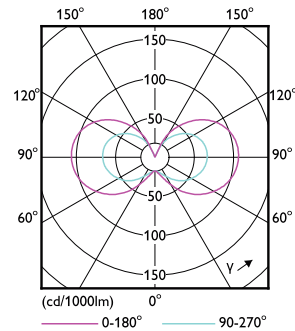

Product gegevens

Algemene informatie	
Lampvoet	G4 [G4]
Conform EU RoHS-richtlijn	Ja
Nominale levensduur (nom.)	15000 h
Schakelcyclus	50.000X
Technisch type	1-10W

Eisen aan armatuurontwerp	
Kleurcode	830 [CCT of 3000K]
Bundelhoek (nom.)	300 °
Lichtstroom (nom.)	120 lm
Kleuraanduiding	Wit (WH)
Gecorreleerde kleurtemperatuur (nom.)	3000 K
Lichtrendement (gespec.) (nom.)	120,00 lm/W
Kleurconsistentie	<6
Kleurweergave-index (nom.)	80
LLMF at End of Nominal Lifetime (Nom)	70 %

Product	D	C
CorePro LEDcapsuleLV 1-10W G4 830	13 mm	35 mm

Fotometrische gegevens

LEDcapsule LV 1W G4 830

LEDcapsule LV 1W G4

Page 11

LEDcapsule LV 1W G4 830

CorePro LEDcapsule LV

Levensduur