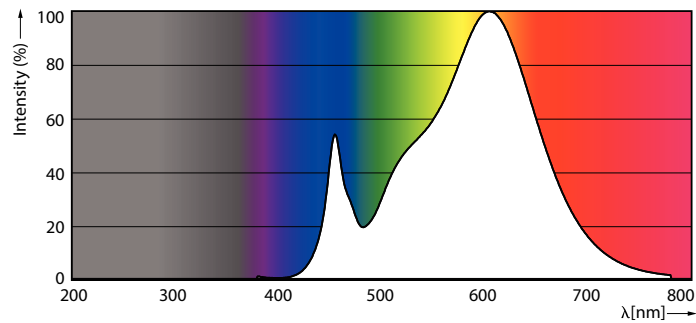

Fotometrische gegevens

LEDcapsule LV 1W G4 830