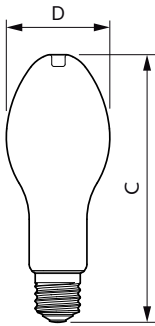

Trueforce CorePro LED HPL

Regelsystemen en Dimmers

Dimbaar Nee

Mechanische eigenschappen en Behuizing

Lampafwerking Mat

Goedkeuring en Toepassing

Energie-efficiëntielabel (EEL) A++

Energieverbruik kWh/1.000 uur 36 kWh

Productgegevens

Volledige productcode 871951429933700

Productnaam voor bestelling	TForce Core LED HPL 36W E40 840 FR
EAN/UPC - Product	8719514299337
Bestelcode	29933700
Local order code	29933700
SAP Numerator - Quantity Per Pack	1
SAP Numerator - Packs per Outer	6
SAP Material	929002481502
SAP Net Weight (Piece)	0,190 kg

Maatschets

Tforce 37W 6000lm 4000K E40 ND

Product	D	C
TForce Core LED HPL 36W E40 840 FR	90 mm	230 mm