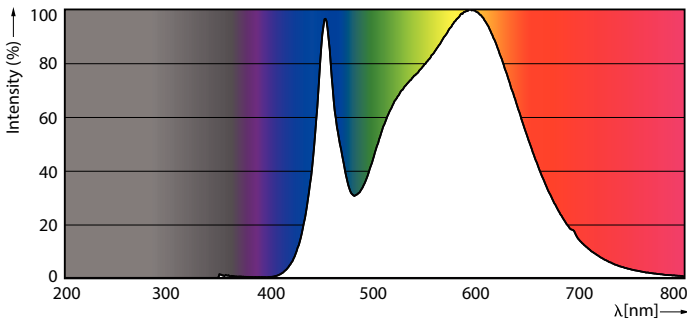

Trueforce CorePro LED HPL

Regelsystemen en Dimmers

Dimbaar Nee

Mechanische eigenschappen en Behuizing

Lampafwerking Mat

Goedkeuring en Toepassing

Energie-efficiëntielabel (EEL) A++

Energieverbruik kWh/1.000 uur 36 kWh

Productgegevens

Volledige productcode 871951429933700

Productnaam voor bestelling	TForce Core LED HPL 36W E40 840 FR
EAN/UPC - Product	8719514299337
Bestelcode	29933700
Local order code	29933700
SAP Numerator - Quantity Per Pack	1
SAP Numerator - Packs per Outer	6
SAP Material	929002481502
SAP Net Weight (Piece)	0,190 kg

Maatschets

Product	D	C
TForce Core LED HPL 36W E40 840 FR	90 mm	230 mm

Fotometrische gegevens

LEDTForce 36W ED90 E40 840

LEDTForce 36W ED90 E40 840