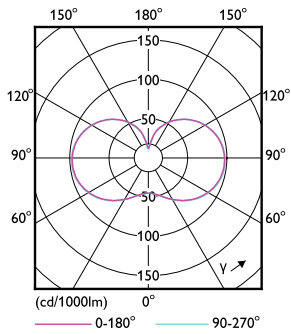

Product gegevens

Algemene informatie	
Lampvoet	E40 [E40]
Conform EU RoHS-richtlijn	Ja
Nominale levensduur (nom.)	25000 h
Schakelcyclus	15.000X
Technisch type	36-125W
LLMF at End of Nominal Lifetime (Nom) 70 %	
Bedrijfs- en Elektrische gegevens	
Ingangsfrequentie	50 to 60 Hz
Power (Rated) (Nom)	36 W
Lamp Current (Nom)	165 mA
Overeenkomstig vermogen	125 W
Opstarttijd (nom.)	0,5 s
Opwarmtijd tot 60% lichtopbrengst (nom.)	0.5 s
Arbeidsfactor (nom.)	0.9
Spanning (nom.)	220-240 V
Temperatuur	
T-behuizing maximaal (nom.)	60 °C
Eisen aan armatuurontwerp	
Kleurcode	840 [CCT of 4000K (841)]
Bundelhoek (nom.)	300 °
Lichtstroom (nom.)	6000 lm
Kleuraanduiding	Koel Wit (CW)
Gecorreleerde kleurtemperatuur (nom.)	4000 K
Lichtrendement (gespec.) (nom.)	166,00 lm/W
Kleurconsistentie	<6
Kleurweergave-index (nom.)	80

Maatschets

Tforce 37W 6000lm 4000K E40 ND

Product	D	C
TForce Core LED HPL 36W E40 840 FR	90 mm	230 mm

Fotometrische gegevens

LEDTForce 36W ED90 E40 840

LEDTForce 36W ED90 E40 840

Trueforce CorePro LED HPL

Fotometrische gegevens