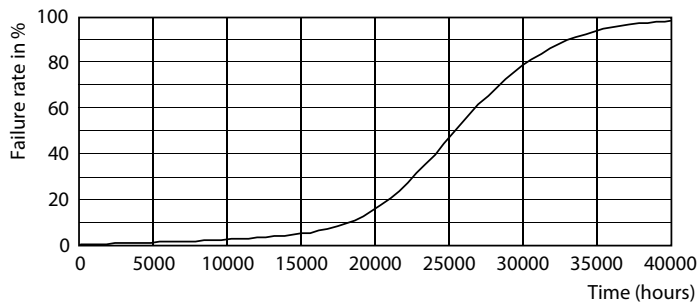

Levensduur

LEDspots LED 25K