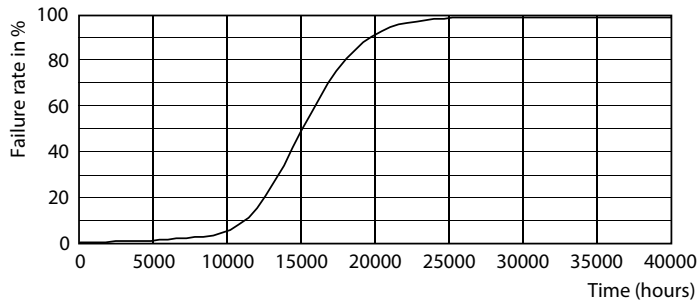

CorePro LEDcapsule LV

Levensduur

15K LED

15K LMP