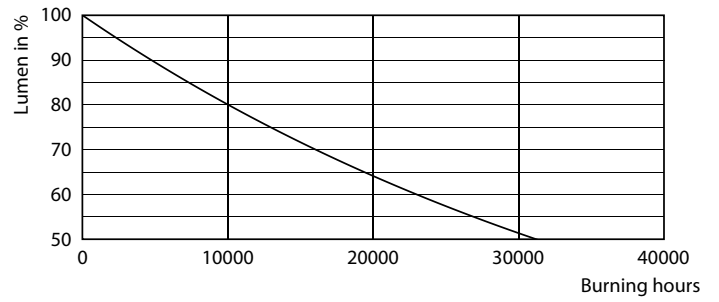

Product gegevens

Algemene informatie	
Lampvoet	G4 [G4]
Conform EU RoHS-richtlijn	Ja
Nominale levensduur (nom.)	15000 h
Schakelcyclus	50.000X
Technisch type	1.8-20W

Eisen aan armatuurontwerp	
Kleurcode	827 [CCT van 2700 K]
Bundelhoek (nom.)	300 °
Lichtstroom (nom.)	205 lm
Kleuraanduiding	Warmwit (WW)
Gecorreleerde kleurtemperatuur (nom.)	2700 K
Lichtrendement (gespec.) (nom.)	113,00 lm/W
Kleurconsistentie	<6
Kleurweergave-index (nom.)	80
LLMF at End of Nominal Lifetime (Nom)	70 %

Product	D	C
CorePro LEDcapsuleLV 1.8-20W G4 827	13 mm	35 mm

Fotometrische gegevens

LEDcapsule LV 1,8W G4 827

LEDcapsule LV 1W G4

Page 11

LEDcapsule LV 1,8W G4 827

CorePro LEDcapsule LV

Levensduur