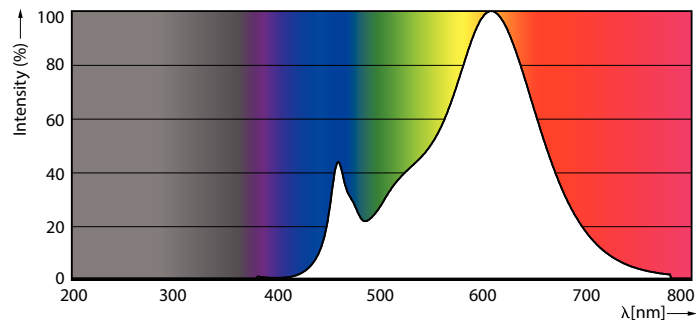

Fotometrische gegevens

LEDcapsule LV 1,8W G4 827