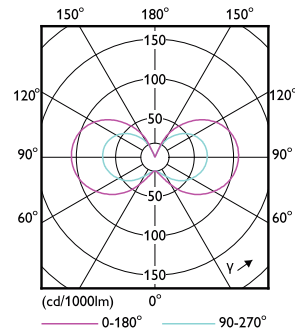

Product gegevens

Algemene informatie	
Lampvoet	G4 [G4]
Conform EU RoHS-richtlijn	Ja
Nominale levensduur (nom.)	15000 h
Schakelcyclus	50.000X
Technisch type	1.8-20W

Eisen aan armatuurontwerp	
Kleurcode	827 [CCT van 2700 K]
Bundelhoek (nom.)	300 °
Lichtstroom (nom.)	205 lm
Kleuraanduiding	Warmwit (WW)
Gecorreleerde kleurtemperatuur (nom.)	2700 K
Lichtrendement (gespec.) (nom.)	113,00 lm/W
Kleurconsistentie	<6
Kleurweergave-index (nom.)	80
LLMF at End of Nominal Lifetime (Nom)	70 %

Product	D	C
CorePro LEDcapsuleLV 1.8-20W G4 827	13 mm	35 mm

Fotometrische gegevens

LEDcapsule LV 1,8W G4 827

LEDcapsule LV 1W G4

Page 11

LEDcapsule LV 1,8W G4 827

CorePro LEDcapsule LV

Levensduur