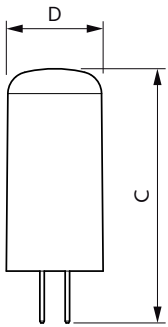

CorePro LEDcapsule LV

Energieverbruik kWh/1.000 uur	3 kWh
Productgegevens	
Volledige productcode	871869976775400
Productnaam voor bestelling	CorePro LEDcapsuleLV 2.7-28W G4 827
EAN/UPC - Product	8718699767754
Bestelcode	76775400

Local order code	76775400
SAP Numerator - Quantity Per Pack	1
SAP Numerator - Packs per Outer	12
SAP Material	929002389202
SAP Net Weight (Piece)	0,008 kg

Maatschets

Capsule G4 2.4W-28W 280lm 2700K Non-Dim