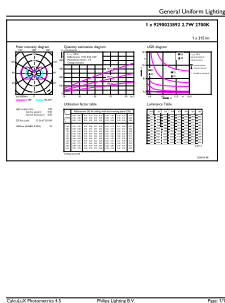

Product gegevens

Algemene informatie	
Lampvoet	G4 [G4]
Conform EU RoHS-richtlijn	Ja
Nominale levensduur (nom.)	15000 h
Schakelcyclus	50.000X
Technisch type	2.7-28W

Eisen aan armatuurontwerp	
Kleurcode	827 [CCT van 2700 K]
Bundelhoek (nom.)	300 °
Lichtstroom (nom.)	315 lm
Kleuraanduiding	Warmwit (WW)
Geccorreleerde kleurtemperatuur (nom.)	2700 K
Lichtrendement (gespec.) (nom.)	116,00 lm/W
Kleurconsistentie	<6
Kleurweergave-index (nom.)	80
LLMF at End of Nominal Lifetime (Nom)	70 %

Local order code	76775400
SAP Numerator - Quantity Per Pack	1
SAP Numerator - Packs per Outer	12
SAP Material	929002389202
SAP Net Weight (Piece)	0,008 kg

Maatschets

Capsule G4 2.4W-28W 280lm 2700K Non-Dim

Product	D	C
CorePro LEDcapsuleLV 2.7-28W G4 827	15 mm	40 mm

Fotometrische gegevens

LEDcapsule LV 2,7W G4 827

LEDcapsule LV 2,7W G4 827

LEDcapsule LV 1W G4

CorePro LEDcapsule LV

Levensduur

15K LED