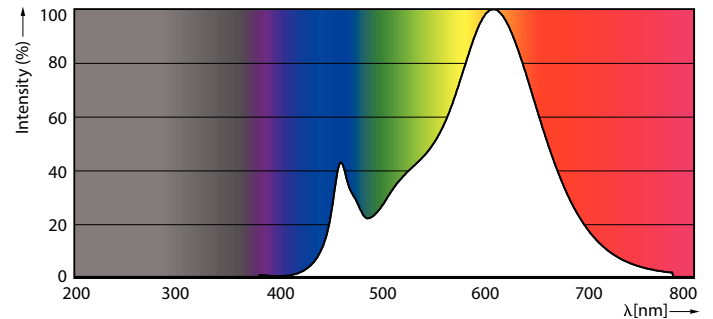

LEDcapsule LV 2,7W G4 827