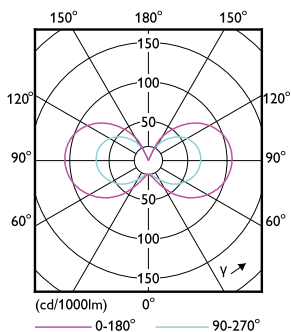

Product gegevens

Algemene informatie	
Lampvoet	G4 [G4]
Conform EU RoHS-richtlijn	Ja
Nominale levensduur (nom.)	15000 h
Schakelcyclus	50.000X
Technisch type	2.7-28W

Eisen aan armatuurontwerp	
Kleurcode	827 [CCT van 2700 K]
Bundelhoek (nom.)	300 °
Lichtstroom (nom.)	315 lm
Kleuraanduiding	Warmwit (WW)
Geccorreleerde kleurtemperatuur (nom.)	2700 K
Lichtrendement (gespec.) (nom.)	116,00 lm/W
Kleurconsistentie	<6
Kleurweergave-index (nom.)	80
LLMF at End of Nominal Lifetime (Nom)	70 %

Product	D	C
CorePro LEDcapsuleLV 2.7-28W G4 827	15 mm	40 mm

Fotometrische gegevens

LEDcapsule LV 2,7W G4 827

LEDcapsule LV 2,7W G4 827

LEDcapsule LV 1W G4

CorePro LEDcapsule LV

Levensduur

15K LED