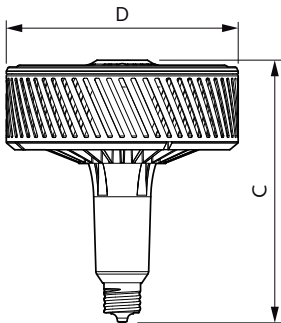

TrueForce LED voor industrie en detailhandel (Highbay – MH)

Kleurconsistentie	<6
Kleurweergave-index (nom.)	80
LLMF at End of Nominal Lifetime (Nom)	70 %

Bedrijfs- en Elektrische gegevens

Ingangsfrequentie	50 Hz
Power (Rated) (Nom)	140 W
Lamp Current (Nom)	700 mA
Overeenkomstig vermogen	400 W
Opstarttijd (nom.)	0,5 s
Opwarmtijd tot 60% lichtopbrengst (nom.)	1 s
Arbeidsfactor (nom.)	0.9
Spanning (nom.)	220-240 (Mains) & 100-145 (EM) V

Temperatuur

T-behuizing maximaal (nom.)	60 °C

Regelsystemen en Dimmers

Dimbaar	Nee

Goedkeuring en Toepassing

Energie-efficiëntielabel (EEL)	A+
Energieverbruik kWh/1.000 uur	140 kWh

Productgegevens

Volledige productcode	871869975371900
Productnaam voor bestelling	TrueForce LED HPI UN 140W E40 840 NB
EAN/UPC - Product	8718699753719
Bestelcode	75371900
Local order code	75371900
SAP Numerator - Quantity Per Pack	1
SAP Numerator - Packs per Outer	3
SAP Material	929002350902
SAP Net Weight (Piece)	1,250 kg

Maatschets

TForce HB UNI ND 190-143W E40 840 NB

Product	D	C
TrueForce LED HPI UN 140W E40 840 NB	250 mm	290 mm