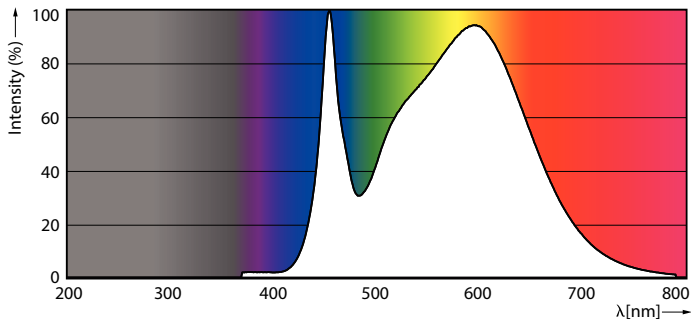

TrueForce LED voor industrie en detailhandel (Highbay – MH)

Fotometrische gegevens

LEDTForce HPI 140W Others E40 840