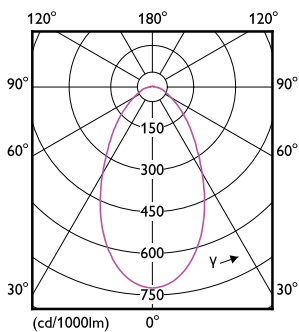

Maatschets

TForce HB UNI ND 190-143W E40 840 NB

Product	D	C
TrueForce LED HPI UN 140W E40 840 NB	250 mm	290 mm

Fotometrische gegevens

LEDTForce HPI 95W Others E40 60D

LEDTForce HPI 140W Others E40 840 60D

TrueForce LED voor industrie en detailhandel (Highbay – MH)