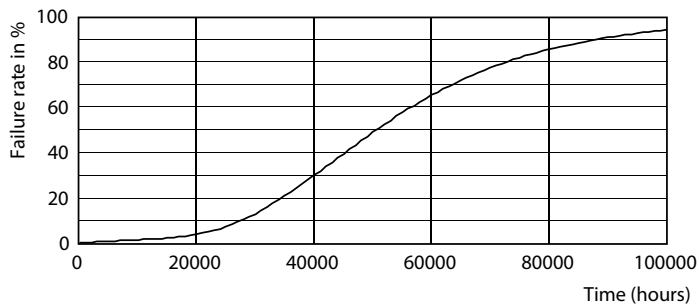

Levensduur

50K