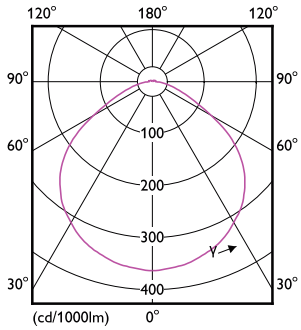

TrueForce LED voor industrie en detailhandel (Highbay – MH)

Fotometrische gegevens

LEDTForce HPI 140W Others E40 120D