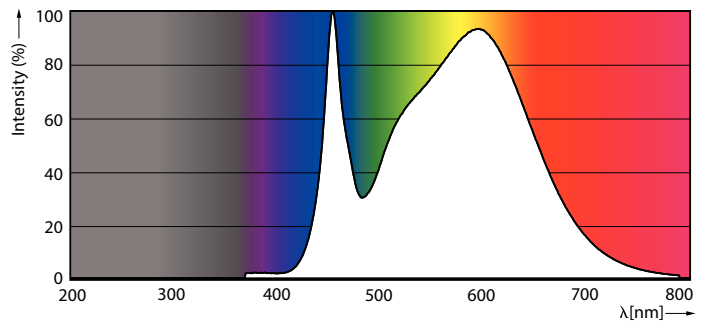

LEDTrueForce HPI 140W Others E40 840 1