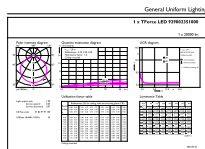

Fotometrische gegevens

LEDTrueForce HPI 140W Others E40 840 1