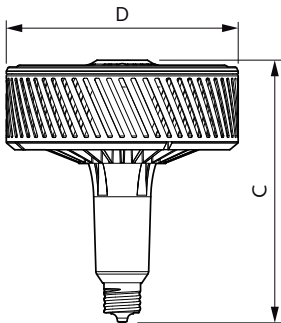

TrueForce LED voor industrie en detailhandel (Highbay – MH)

Kleurconsistentie	<6
Kleurweergave-index (nom.)	80
LLMF at End of Nominal Lifetime (Nom)	70 %

Bedrijfs- en Elektrische gegevens

Ingangsfrequentie	50 Hz
Power (Rated) (Nom)	140 W
Lamp Current (Nom)	700 mA
Overeenkomstig vermogen	400 W
Opstarttijd (nom.)	0,5 s
Opwarmtijd tot 60% lichtopbrengst (nom.)	1 s
Arbeidsfactor (nom.)	0,9
Spanning (nom.)	220-240 (Mains) & 100-145 (EM) V

Temperatuur

T-behuizing maximaal (nom.)	60 °C

Regelsystemen en Dimmers

Dimbaar	Nee

Goedkeuring en Toepassing

Energie-efficiëntielabel (EEL)	A++
Energieverbruik kWh/1.000 uur	140 kWh

Productgegevens

Volledige productcode	871869975373300
Productnaam voor bestelling	TrueForce LED HPI UN 140W E40 840 WB
EAN/UPC - Product	8718699753733
Bestelcode	75373300
Local order code	75373300
SAP Numerator - Quantity Per Pack	1
SAP Numerator - Packs per Outer	3
SAP Material	929002351002
SAP Net Weight (Piece)	1,250 kg

Maatschets

TForce HB UNI ND 200-143W E40 840 WB

Product	D	C
TrueForce LED HPI UN 140W E40 840 WB	250 mm	290 mm

Fotometrische gegevens