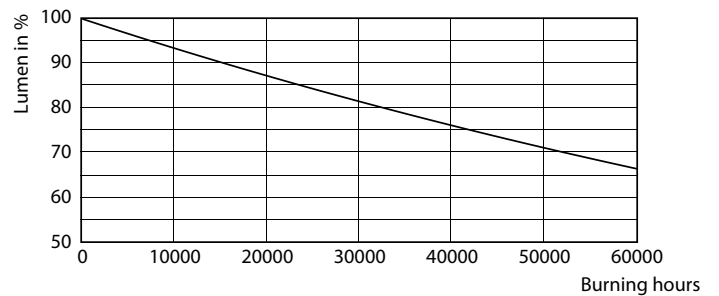

### Product gegevens

Algemene informatie	
Lampvoet	E40 [ E40]
Conform EU RoHS-richtlijn	Ja
Nominale levensduur (nom.)	50000 h
Schakelcyclus	50.000X
Technisch type	140-400W

Eisen aan armatuurontwerp	
Kleurcode	840 [ CCT of 4000K (841)]
Bundelhoek (nom.)	120 °
Lichtstroom (nom.)	20000 lm
Kleuraanduiding	Koel Wit (CW)
Gecorreleerde kleurtemperatuur (nom.)	4000 K
Lichtrendement (gespec.) (nom.)	142,00 lm/W

## Fotometrische gegevens

LEDTForce HPI 140W Others E40 120D

## Levensduur

50K

50K