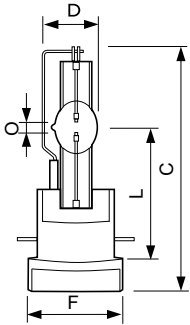

MSR Gold™ FastFit

Kneep temperatuur (max.)	500 °C
Productgegevens	
Volledige productcode	871829122131900
Productnaam voor bestelling	MSR Gold™ 2500/2 FastFit 1CT/4
EAN/UPC - Product	8718291221319
Bestelcode	22131900

Local Code	MSR2500/2FAFI
Numerator - Aantal per pak	1
Numerator - Dozen per buitendoos	4
Materiaaln. (12NC)	928106405115
Netto gewicht (per stuk)	0.150 kg

Maatschets

MSR GOLD 2500/2 FastFit

Product D O L L L C F