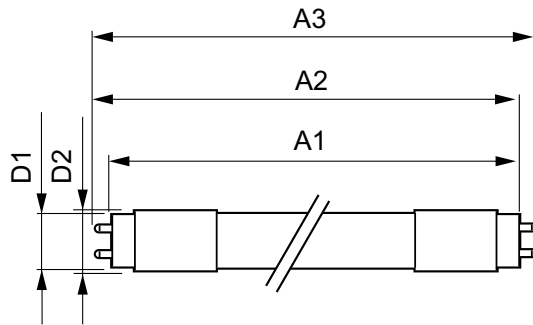

MASTER LEDtube (EM/MAINS)

T-omgeving (min.)	-20 °C
T-opslag (max.)	65 °C
T-opslag (min.)	-40 °C
T-behuizing maximaal (nom.)	50 °C

Regelsystemen en Dimmers

Dimbaar	Nee

Mechanische eigenschappen en Behuizing

Productlengte	600 mm

Goedkeuring en Toepassing

Energiebesparend product	Yes
Energie-efficiëntielabel (EEL)	A++
Goedkeuringsmerktekens	CE-markering RoHS compliance KEMA Keur-certificaat

Energieverbruik kWh/1000 uur	8 kWh

Productgegevens

Volledige productcode	871869669749800
Productnaam voor bestelling	MAS LEDtube 600mm HO 8W840 T8
EAN/UPC - Product	8718696697498
Bestelcode	69749800
Local Code	MTEMHO0608W840
Numerator - Aantal per pak	1
Numerator - Dozen per buitendoos	10
Materiaaln. (12NC)	929001307102
Netto gewicht (per stuk)	0.150 kg

Waarschuwingen en veiligheid

- LET OP: Het algehele rendement en de lichtdistributie van elke installatie waarbij deze lampen worden toegepast wordt bepaald door het ontwerp van de betreffende installatie.

Maatschets

TLED 220-240V 8W-18W 1050lm 4000K G13

Product	D1	D2	A1	A2	A3
MAS LEDtube 600mm HO 8W840 T8	25.78 mm	28 mm	588.5 mm	595.5 mm	602.5 mm

Fotometrische gegevens