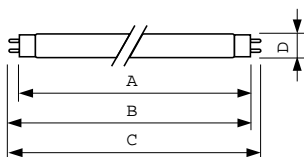

MASTER TL-D Super 80

Energieverbruik kWh/1000 uur	42 kWh
Productgegevens	
Volledige productcode	871150063201240
Productnaam voor bestelling	MASTER TL-D Super 80 36W/840 1SL/25
EAN/UPC - Product	8711500632012
Bestelcode	63201240
Local Code	TLD36W840

Numerator - Aantal per pak	1
Numerator - Dozen per buitendoos	25
Materiaaln. (12NC)	927921084023
Netto gewicht (per stuk)	134.500 g
ILCOS Code	FD-36/40/1B-E-G13

Maatschets

Product	D	A	B	B	C

TL-D 36W/840