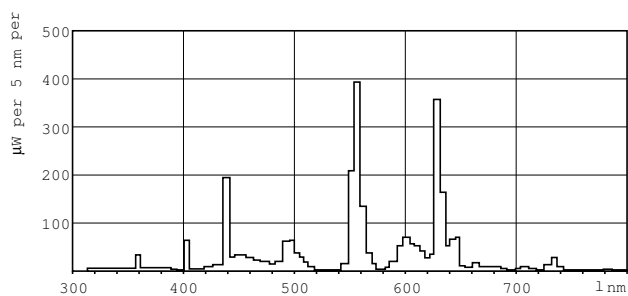

Product gegevens

Algemene informatie		Gecorreleerde kleurtemperatuur (nom.)	
Lampvoet	G13 [Medium Bi-Pin Fluorescent]		4000 K
Levensduur tot 10% uitval (nom.)	12000 h	Lichtrendement lamp (opgegeven) (nom.)	85.5 lm/W
Levensduur tot 50% uitval (nom.)	15000 h	Kleurweergave-index (nom.)	85
Levensduur tot 50% uitval voorverwarmd (nom.)	20000 h	Lm-beh.fact 2kh vlg specs	96 %
LSF 2kh vlg specs,12h-cycl	99 %	Lm-beh.fact 4kh vlg specs	95 %
LSF 4kh vlg specs,12h-cycl	99 %	Lm-beh.fact 6kh vlg specs	94 %
LSF 6kh vlg specs,12h-cycl	99 %	Lm-beh.fact 8kh vlg specs	93 %
LSF 8kh vlg specs,12h-cycl	99 %	Lm-beh.fact 12kh vlg specs	92 %
LSF 12kh vlg specs,12h-cycl	89 %	Lm-beh.fact 16kh vlg specs	91 %
LSF 16kh vlg specs,12h-cycl	33 %	Lm-beh.fact 20kh vlg specs	90 %
LSF 20kh vlg specs,12h-cycl	2 %		
Eisen aan armatuurontwerp		Bedrijfs- en Elektrische gegevens	
Kleurcode	840 [CCT of 4000K (841)]	Power (Rated) (Nom)	58.5 W
Lichtstroom (nom.)	5000 lm	Lampstroom (nom.)	0.670 A
Lichtstroom (opgegeven) (nom.)	5000 lm		
Kleuraanduiding	Koel Wit (CW)	Temperatuur	
Chromaticiteitscoördinaat X (nom.)	383	Ontwerptemperatuur (nom.)	25 °C
Chromaticiteitscoördinaat Y (nom.)	386		

Productgegevens

Volledige productcode	871150064018540
-----------------------	-----------------

Productnaam voor bestelling	MASTER TL-D Secura 58W/840 SLV/25
EAN/UPC - Product	8711500640185
Bestelcode	64018540
Numerator - Aantal per pak	1
Numerator - Dozen per buitendoos	25
Materiaalnr. (12NC)	927922484076
Netto gewicht (per stuk)	243.100 g
ILCOS Code	FD-58/40/1B-E-G13

Maatschets

Product	D	A	B	B	C
MASTER TL-D Secura 58W/840 SLV/25	28 mm	1500.0 mm	1507.1 mm	1504.7 mm	1514.2 mm

TL-D 58W/840 Secura

Fotometrische gegevens

MASTER TL-D Secura