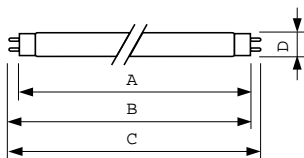

Productgegevens

Volledige productcode	871150064018540
-----------------------	-----------------

Productnaam voor bestelling	MASTER TL-D Secura 58W/840 SLV/25
EAN/UPC - Product	8711500640185
Bestelcode	64018540
Numerator - Aantal per pak	1
Numerator - Dozen per buitendoos	25
Materiaalnr. (12NC)	927922484076
Netto gewicht (per stuk)	243.100 g
ILCOS Code	FD-58/40/1B-E-G13

Maatschets

Product	D	A	B	B	C
MASTER TL-D Secura 58W/840 SLV/25	28 mm	1500.0 mm	1507.1 mm	1504.7 mm	1514.2 mm

TL-D 58W/840 Secura

Fotometrische gegevens

MASTER TL-D Secura