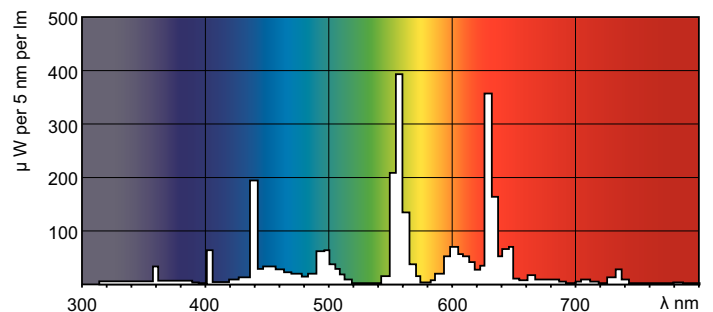

Product gegevens

Algemene informatie		Gecorreleerde kleurtemperatuur (nom.)	
Lampvoet	G13 [Medium Bi-Pin Fluorescent]		4000 K
Levensduur tot 10% uitval (nom.)	12000 h	Lichtrendement lamp (opgegeven) (nom.)	85.5 lm/W
Levensduur tot 50% uitval (nom.)	15000 h	Kleurweergave-index (nom.)	85
Levensduur tot 50% uitval voorverwarmd (nom.)	20000 h	Lm-beh.fact 2kh vlg specs	96 %
LSF 2kh vlg specs,12h-cycl	99 %	Lm-beh.fact 4kh vlg specs	95 %
LSF 4kh vlg specs,12h-cycl	99 %	Lm-beh.fact 6kh vlg specs	94 %
LSF 6kh vlg specs,12h-cycl	99 %	Lm-beh.fact 8kh vlg specs	93 %
LSF 8kh vlg specs,12h-cycl	99 %	Lm-beh.fact 12kh vlg specs	92 %
LSF 12kh vlg specs,12h-cycl	89 %	Lm-beh.fact 16kh vlg specs	91 %
LSF 16kh vlg specs,12h-cycl	33 %	Lm-beh.fact 20kh vlg specs	90 %
LSF 20kh vlg specs,12h-cycl	2 %		
Eisen aan armatuurontwerp		Bedrijfs- en Elektrische gegevens	
Kleurcode	840 [CCT of 4000K (841)]	Power (Rated) (Nom)	58.5 W
Lichtstroom (nom.)	5000 lm	Lampstroom (nom.)	0.670 A
Lichtstroom (opgegeven) (nom.)	5000 lm		
Kleuraanduiding	Koel Wit (CW)	Temperatuur	
Chromaticiteitscoördinaat X (nom.)	383	Ontwerptemperatuur (nom.)	25 °C
Chromaticiteitscoördinaat Y (nom.)	386		

Maatschets

Product	D	A	B	B	C
MASTER TL-D Secura 58W/840 SLV/25	28 mm	1500.0 mm	1507.1 mm	1504.7 mm	1514.2 mm

TL-D 58W/840 Secura

Fotometrische gegevens

MASTER TL-D Secura