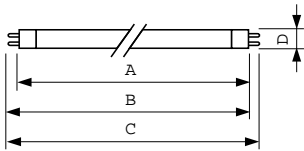

TL Mini Standaardkleuren

Productnaam voor bestelling	TL Mini 8W/33-640 FAM/10X25BOX
EAN/UPC - Product	8711500704733
Bestelcode	70473327
Numerator - Aantal per pak	1
Numerator - Dozen per buitendoos	250

Materiaaln. (12NC)	928001003318
Netto gewicht (per stuk)	27.000 g
ILCOS Code	FD-8/41/2B-E-G5

Maatschets

Product	D	A	B	B	C

TL Mini 8W/33-640