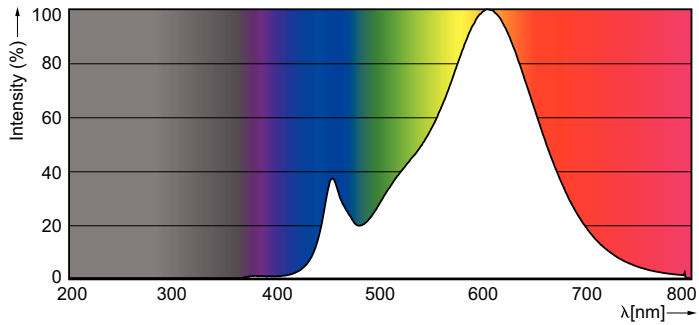

Fotometrische gegevens

LEDspotMV GU10 MR16 827