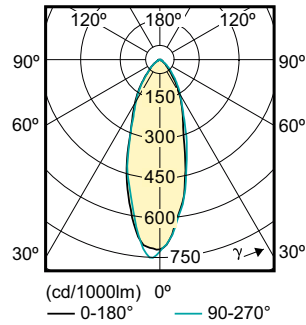

### Product gegevens

Algemene informatie	
Lampvoet	GU10 [ GU10]
Nominale levensduur (nom.)	15000 h
Schakelcyclus	50.000X
Technisch type	5-50W
Eisen aan armatuurontwerp	
Kleurcode	827 [ CCT van 2700 K]
Bundelhoek (nom.)	36 °
Lichtstroom (nom.)	350 lm
Lichtsterkte (nom.)	650 cd
Kleuraanduiding	Warmwit (WW)
Gecorreleerde kleurtemperatuur (nom.)	2700 K
Lichtrendement lamp (opgegeven) (nom.)	70,00 lm/W
Kleurconsistentie	<6
Kleurweergave-index (nom.)	80
Llmf bij einde nominale levensduur (nom.)	70 %
Lichtstroom in conus van 90°	350 lm
Bedrijfs- en Elektrische gegevens	
Ingangsfrequentie	50 tot 60 Hz
Power (Rated) (Nom)	5 W

## Maatschets

GU10 230V 5W-50W 385lm 60D 3000K GU10 ND

Product	D	C
CorePro LEDspot 5-50W GU10 827 36D DIM	50 mm	53 mm

## Fotometrische gegevens

LEDspotMV GU10 MR16 827

LEDspotMV 5.5W-50W GU10 827 36D

LEDspotMV 5.5W-50W GU10 827 36D