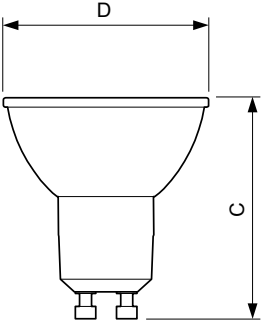

Classic LEDspotMV

Bestelcode	72137700
Local Code	CSGU50W82736D1
Numerator - Aantal per pak	1
Numerator - Dozen per buitendoos	10

Materiaalnr. (12NC)	929001218832
Netto gewicht (per stuk)	0,036 kg

Maatschets

GU10 230V 5W-50W 385lm 60D 3000K GU10 ND

Product	D	C
CorePro LEDspot 5-50W GU10 827 36D DIM	50 mm	53 mm