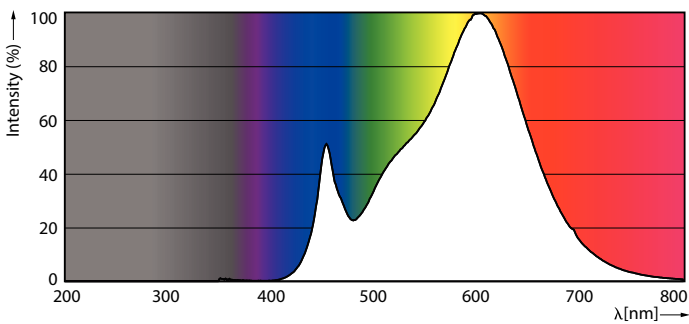

Trueforce CorePro LED HPL

Regelsystemen en Dimmers

Dimbaar	Nee

Mechanische eigenschappen en Behuizing

Lampafwerking	Mat

Goedkeuring en Toepassing

Energie-efficiëntielabel (EEL)	A++
Energieverbruik kWh/1.000 uur	36 kWh

Productgegevens

Volledige productcode	871951429931300

Productnaam voor bestelling	TForce Core LED HPL 36W E40 830 FR
EAN/UPC - Product	8719514299313
Bestelcode	29931300
Local order code	29931300
SAP Numerator - Quantity Per Pack	1
SAP Numerator - Packs per Outer	6
SAP Material	929002481402
SAP Net Weight (Piece)	0,190 kg

Maatschets

Product	D	C
TForce Core LED HPL 36W E40 830 FR	90 mm	230 mm

Fotometrische gegevens

LEDTForce 36W ED90 E40 830

LEDTForce 36W ED90 E40 830