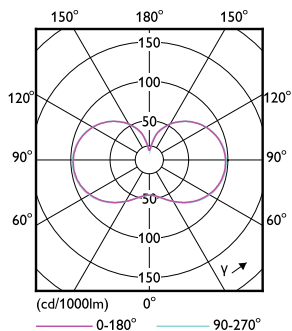

Product gegevens

Algemene informatie	
Lampvoet	E40 [E40]
Conform EU RoHS-richtlijn	Ja
Nominale levensduur (nom.)	25000 h
Schakelcyclus	15.000X
Technisch type	36-125W

Eisen aan armatuurontwerp	
Kleurcode	830 [CCT of 3000K]
Bundelhoek (nom.)	300 °
Lichtstroom (nom.)	5500 lm
Kleuraanduiding	Wit (WH)
Gecorreleerde kleurtemperatuur (nom.)	3000 K
Lichtrendement (gespec.) (nom.)	152,00 lm/W
Kleurconsistentie	<6
Kleurweergave-index (nom.)	80

Maatschets

TForce 37W 5700lm 3000K E40 ND

Product	D	C
TForce Core LED HPL 36W E40 830 FR	90 mm	230 mm

Fotometrische gegevens

LEDTForce 36W ED90 E40 830

LEDTForce 36W ED90 E40 830

Trueforce CorePro LED HPL

Fotometrische gegevens