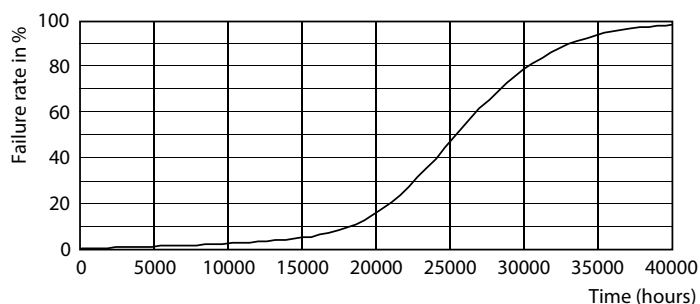

Levensduur

LEDspots LED 25K