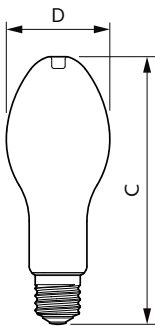

Trueforce CorePro LED HPL

Regelsystemen en Dimmers

Dimbaar	Nee

Mechanische eigenschappen en Behuizing

Lampafwerking	Mat

Goedkeuring en Toepassing

Energie-efficiëntielabel (EEL)	A++
Energieverbruik kWh/1.000 uur	36 kWh

Productgegevens

Volledige productcode	871951429931300

Productnaam voor bestelling	TForce Core LED HPL 36W E40 830 FR
EAN/UPC - Product	8719514299313
Bestelcode	29931300
Local order code	29931300
SAP Numerator - Quantity Per Pack	1
SAP Numerator - Packs per Outer	6
SAP Material	929002481402
SAP Net Weight (Piece)	0,190 kg

Maatschets

TForce 37W 5700lm 3000K E40 ND

Product	D	C
TForce Core LED HPL 36W E40 830 FR	90 mm	230 mm