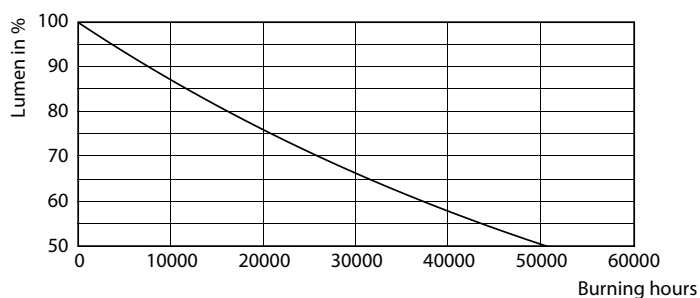

LEDspots LMP 25K