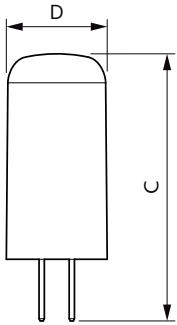

CorePro LEDcapsule LV

Energieverbruik kWh/1.000 uur	2 kWh
Productgegevens	
Volledige productcode	871869976769300
Productnaam voor bestelling	CorePro LEDcapsuleLV 1.8-20W G4 830
EAN/UPC - Product	8718699767693
Bestelcode	76769300

Local order code	76769300
SAP Numerator - Quantity Per Pack	1
SAP Numerator - Packs per Outer	12
SAP Material	929002389102
SAP Net Weight (Piece)	0,008 kg

Maatschets

Capsule G4 1.9W-20W 200lm 3000K Non-Dim

Product	D	C
CorePro LEDcapsuleLV 1.8-20W G4 830	13 mm	35 mm