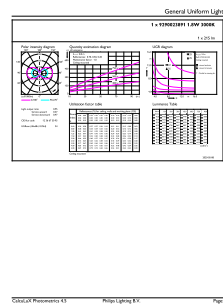

Fotometrische gegevens

LEDcapsule LV 1,8W G4 830