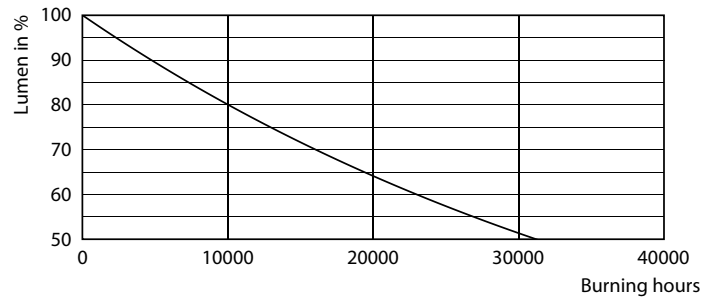

CorePro LEDcapsule LV

Levensduur

15K LED

15K LMP