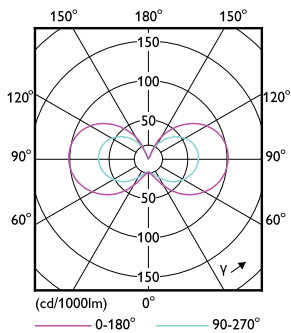

Fotometrische gegevens

LEDcapsule LV 1,8W G4