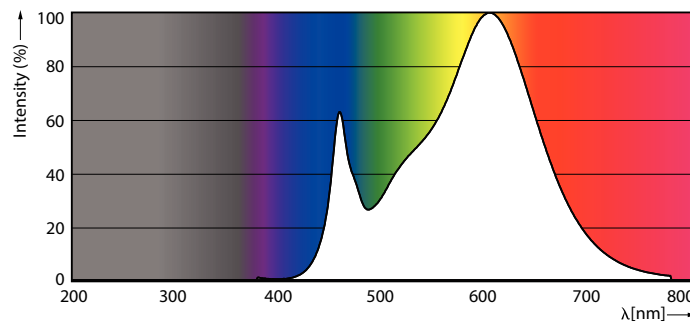

LEDcapsule LV 1,8W G4 830