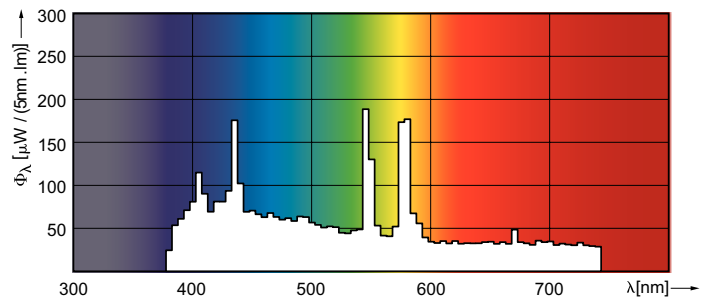

Product gegevens

Algemene informatie		Gecorreleerde kleurtemperatuur (nom.)	
Lampvoet	PGJX28 [PGJX28]		7500 K
Gebbruiksstand	UNIVERSAL [vrij]	Lichtrendement lamp (opgegeven) (nom.)	63 lm/W
Hoofdtoepassing	Entertainment	Kleurweergave-index (nom.)	70
Levensduur tot 50% uitval (nom.)	750 h	Bedrijfs- en Elektrische gegevens	
Systeembeschrijving	MiniFastFit	Power (Rated) (Nom)	575 W
Eisen aan armatuurontwerp		Lampstroom (nom.)	10.2 A
Kleurcode	2	Ontsteekvoedingsspanning (min.)	198 V
Lichtstroom (min.)	34500 lm	Regelsystemen en Dimmers	
Lichtstroom (nom.)	38600 lm	Dimbaar	Ja
Chromaticiteitscoördinaat X (nom.)	296		
Chromaticiteitscoördinaat Y (nom.)	315		

Maatschets

MSR GOLD 575/2 MiniFastFit

Product	D	O	L	L	L	C	F	F	F
MSR Gold™	23.2	3.5	55	57	56	112	36.5	36	35.3
575/2 MiniFastFit	mm	mm	mm	mm	mm	mm	mm	mm	mm
1CT/4									

Fotometrische gegevens

MSR Gold™ MiniFastFit (Touring/Stage)