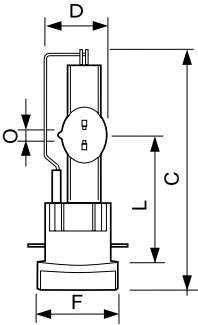

MSR Gold™ MiniFastFit (Touring/Stage)

Mechanische eigenschappen en Behuizing

Lampvoetinformatie	PGJX28
Luminaire Design Requirements	
Ballontemperatuur (max.)	950 °C
Kneptemperatuur (max.)	400 °C
Kneptemperatuur (min.)	300 °C
Productgegevens	
Volledige productcode	871829122109800

Productnaam voor bestelling	MSR Gold™ 575/2 MiniFastFit 1CT/4
EAN/UPC - Product	8718291221098
Bestelcode	22109800
Local Code	MSR575/2MINIFF
Numerator - Aantal per pak	1
Numerator - Dozen per buitendoos	4
Materiaalnr. (12NC)	928184005115
Netto gewicht (per stuk)	0.070 kg

Waarschuwingen en veiligheid

- Het is uiterst onwaarschijnlijk dat een kapotte lamp ook maar enige invloed heeft op uw gezondheid. Als een lamp breekt, ventileer de kamer dan gedurende 30 minuten en ruim de scherven op, bij voorkeur met handschoenen. Doe de scherven in een afgesloten plastic zak en breng die naar uw plaatselijke afvalverwerking voor recycling. Gebruik geen stofzuiger.

Maatschets

MSR GOLD 575/2 MiniFastFit