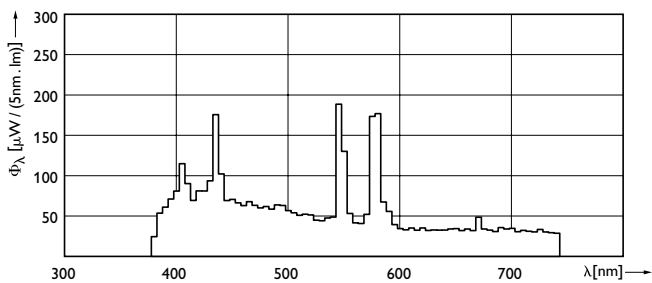

Product gegevens

Algemene informatie		Gecorreleerde kleurtemperatuur (nom.)	
Lampvoet	PGJX28 [PGJX28]		7500 K
Gebbruiksstand	UNIVERSAL [vrij]	Lichtrendement lamp (opgegeven) (nom.)	63 lm/W
Hoofdtoepassing	Entertainment	Kleurweergave-index (nom.)	70
Levensduur tot 50% uitval (nom.)	750 h	Bedrijfs- en Elektrische gegevens	
Systeembeschrijving	MiniFastFit	Power (Rated) (Nom)	575 W
Eisen aan armatuurontwerp		Lampstroom (nom.)	10.2 A
Kleurcode	2	Ontsteekvoedingsspanning (min.)	198 V
Lichtstroom (min.)	34500 lm	Regelsystemen en Dimmers	
Lichtstroom (nom.)	38600 lm	Dimbaar	Ja
Chromaticiteitscoördinaat X (nom.)	296		
Chromaticiteitscoördinaat Y (nom.)	315		

Maatschets

MSR GOLD 575/2 MiniFastFit

Product	D	O	L	L	L	C	F	F	F
MSR Gold™	23.2	3.5	55	57	56	112	36.5	36	35.3
575/2 MiniFastFit	mm	mm	mm	mm	mm	mm	mm	mm	mm
1CT/4									

Fotometrische gegevens

MSR Gold™ MiniFastFit (Touring/Stage)