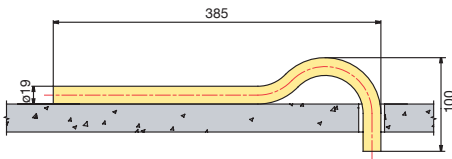

Polivolt aansluitbochten

Type 1 Universeel

POLIVOLT AANSLUITBOCHT LF (LOW FRICTION) PVC-CRÈME MET KEMA-KEUR TYPE 1

Norm mm	Afm. inch	Verp. container	Verp. zak	Art. nr.
19	¾	6000	50	1195006536