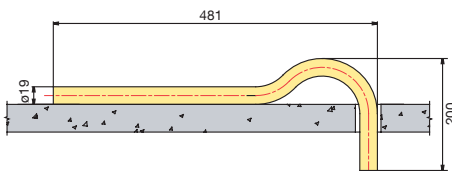

Type 5 Vloerrand

POLIVOLT AANSLUITBOCHT LF (LOW FRICTION) PVC-CRÈME MET KEMA-KEUR TYPE 5

Norm mm	Afm. inch	Verp. container	Zak	Art. nr.
19	¾	6000	50	1195006538

Type 6 Breedplaat

POLIVOLT AANSLUITBOCHT LF (LOW FRICTION) PVC-CRÈME MET KEMA-KEUR TYPE 6