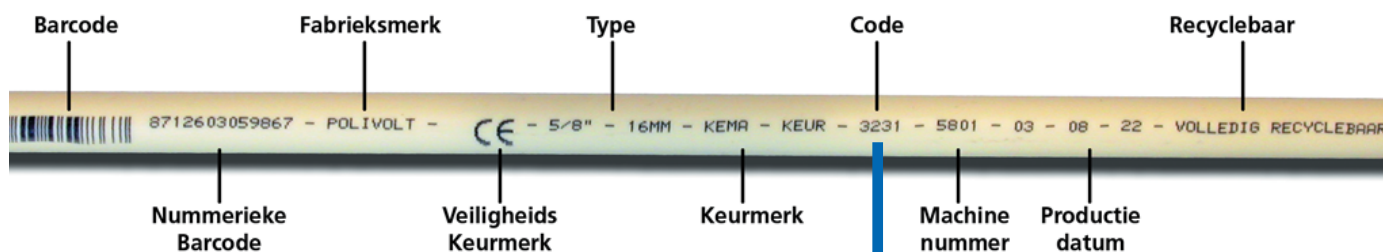

PIPELIFE LIJM VOOR HALOGEENVRIJE BUIS EN HULPSTUKKEN

Inhoud	Art. nr.
20 g	1195006414

TREKVEER LOW FRICTION

Lengte	Verp aantal	Art. nr. nieuw
m		
15	1	1195006523
30	1	1195006528

ALL FIX BUISKLEM

EAN	Verp.	Art.nr.
8718892056815	600 stuks per doos	1196901483