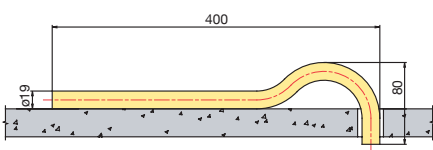

Type 3 Tunnelbouw

POLIVOLT AANSLUITBOCHT LF (LOW FRICTION) PVC-CRÈME MET KEMA-KEUR TYPE 3

Norm mm	Afm. inch	Verp. container	Zak	Art. nr.
19	¾	6000	50	1195006537