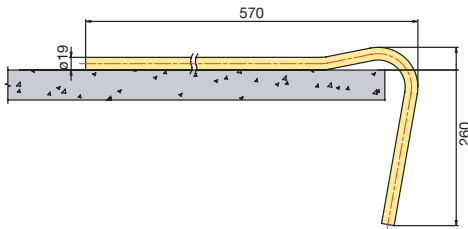

Type 5 Vloerrand

POLIVOLT AANSLUITBOCHT LF (LOW FRICTION) PVC-CRÈME MET KEMA-KEUR TYPE 5

Norm mm	Afm. inch	Verp. container	Zak	Art. nr.
19	¾	6000	50	1195006538

Type 6 Breedplaat

POLIVOLT AANSLUITBOCHT LF (LOW FRICTION) PVC-CRÈME MET KEMA-KEUR TYPE 6