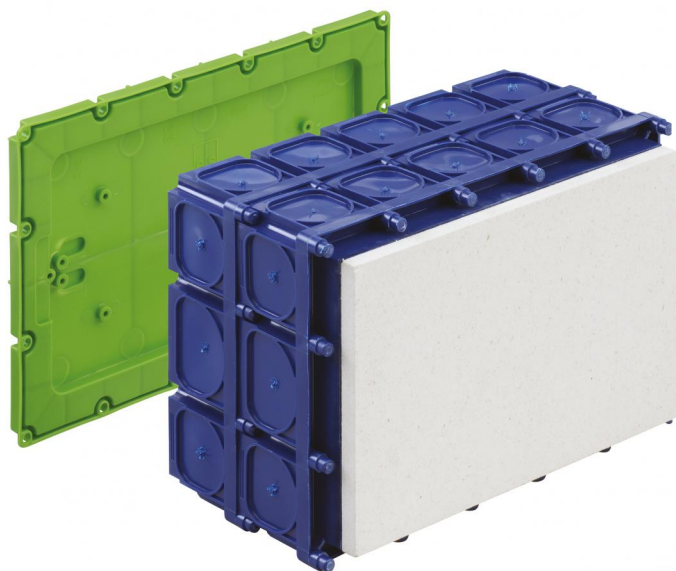

universele inbouwbehuizing

K4-H-P EK

K4-H-P EK

universele inbouwbehuizing

Artikelnummer: 98000601

Afmetingen: 311 x 202 x 158 mm

Inbouwbehuizing voor betonbouw, voorbereid voor het plaatsen van de WK-klemmen 2,5 - 25 mm², geschikt voor het plaatsen van een 40-polige telefoon aansluitstrook, als telefoon doorvoerdoo conform DIN 47614-615 of als IBT-verdeler UP 015 (1 rij, 15 modules), halogeenvrij, voor het inbouwen van NV/HV/LED verlichting en luidsprekers

Montage-opening Fermacell®-plaat (draagvermogen max. 10 kg), variabel tot max. 220 x 150 mm, maximale inbouwhoogte NV-lampen 130 mm, HV-lampen: 135 mm, elektronische trafo's tot max. 150 VA, lampvermogen max. 50W / LED 40W

Technische gegevens

Elektrische eigenschappen

Beschermingsklasse UL:	g.g.
Doorslagspanning AC:	400 V
Beschermingsgraad:	IP30
Geschikt voor:	Betonbouw

Kleuren

Kleur deksel:	andere
---------------	--------

Afmetingen

Breedte:	311 mm
Lengte:	202 mm
Hoogte:	158 mm

Materiaal eigenschappen

Gloeidraadbestendigheid volgens EN 60695-2-11:	650 °C
Halogeenvrij:	ja
Industrie kwaliteit:	nee

Mechanische eigenschappen

Bevestigingstype:	MAGNAGEL
-------------------	----------