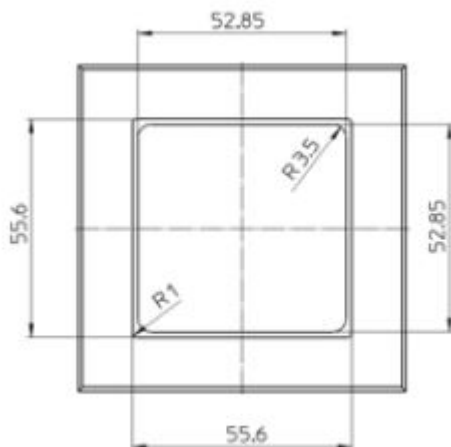

Nova Rahmen 1fach, reinweiß**PRODUKT DATENBLATT**

Montagerichtung	horizontal und vertikal
Werkstoff	Kunststoff
Halogenfrei	Ja
Ausführung der Oberfläche	glänzend
Farbe	weiß
Schutzart (IP)	IP20
Befestigungsart	Klemm-/Schraubbefestigung
Breite	83mm
Höhe	83mm

Nova Rahmen 1fach, reinweiß

Kombi-Rahmen für senkrechte und waagerechte Montage Kunststoffrahmen 1fach, Abmessung 83 x 83 mm

Bestellnummer	Artikelnummer	EAN
00020111	D 20.671.022 T	4010105020113

PEHA Elektro GmbH & Co.KG