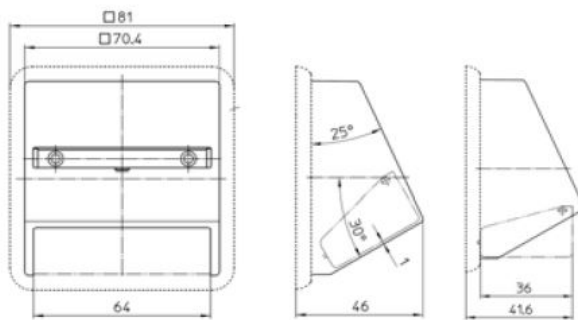

**Standard Abdeckung Kommunik.-Syst.  
reinweiß**

**PRODUKT DATENBLATT**

Montageart	Unterputz
Werkstoff	Kunststoff
Werkstoffgüte	Thermoplast
Ausführung der Oberfläche	glänzend
Farbe	weiß
Geeignet für Schutzart (IP)	IP20

**Standard Abdeckung Kommunik.-Syst.  
reinweiß**

Abdeckung für den Anschluss von Kommunikations-  
Systemen für senkrechten und 30° geneigten Auslass  
für Montageeinsätze Artikel-Nr. 81 KTU-...  
mit Beschriftungsfeld 7 x 64 mm  
Nicht für Inline-Rahmen geeignet!