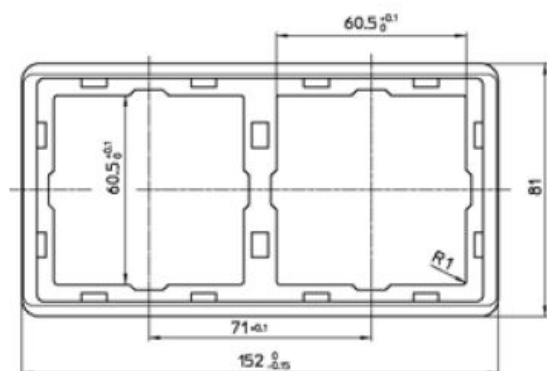

Dialog Rahmen 2fach reinweiß/chrom

PRODUKT DATENBLATT

Montagerichtung	horizontal und vertikal
Werkstoff	Kunststoff
Halogenfrei	Ja
Ausführung der Oberfläche	glänzend
Farbe	weiß
Schutzart (IP)	IP20
Befestigungsart	Klemm-/Schraubbefestigung
Breite	81mm
Höhe	157mm

Dialog Rahmen 2fach reinweiß/chrom

DIALOG exklusiv Kombi-Rahmen mit Metallic-Einlage
für senkrechte und waagerechte Montage
2fach, Abmessung 81 x 157 mm

Bestellnummer	Artikelnummer	EAN
00882211	D 95.572.02.60	4010105882216