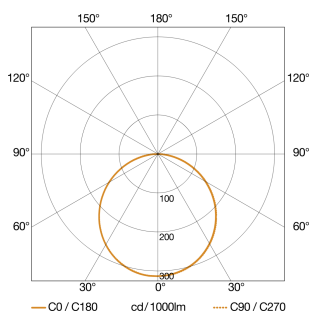

Lichtverdelingscurve