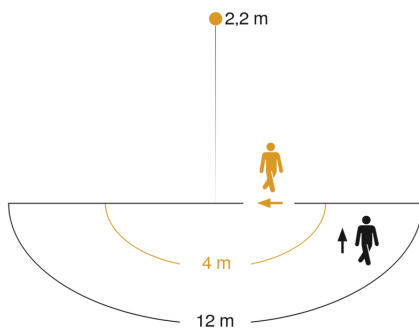

Sensor buitenlamp

L 910 LED

antraciet

EAN 4007841 576202

STEINEL®
Intelligent technology

Registratiebereik