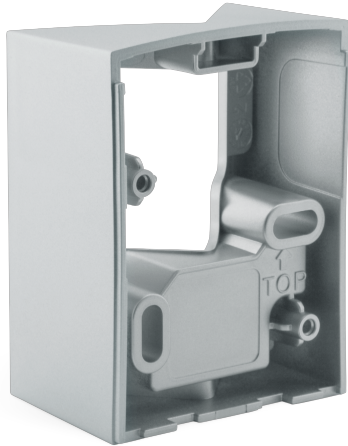

# Support mural d'angle sensIQ S

argenté

EAN 4007841 608804

vertriebsdatenblatt\_artikelnummer 608804

## Description du fonctionnement

Support mural d'angle pour détecteurs de mouvement infrarouges sensIQ S et sensIQ S KNX. Montage possible aux angles intérieurs et extérieurs. Modèle : argenté (inox).

## Caractéristiques techniques

Type d'accessoires	Adaptateur d'angle	Garantie du fabricant	5 ans
Coloris	argenté	Variante	argenté
Couleur, RAL	9006	UC1, Code EAN	4007841608804